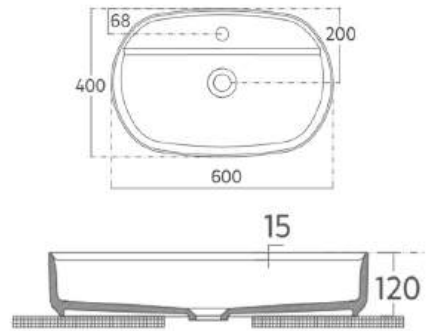

ARIA 600 X 350 X 150 MM

NIOBE 600 X 400 X 140 MM

CUPID 480 X 220 MM

AURORA 620 X 355 X 110 MM

CHIRON 500 X 390 X 130 MM

VESTA 60 600 X 400 X 135 MM

VESTA 80 800 X 400 X 135 MM

VESTA ACCENT 800 X 400 X 135 MM

HELIOS 1000 X 460 X 160 MM

DIANA 100 1000 X 450 X 160 MM

DIANA 80 800 X 450 X 160 MM

HEBE Ø420 X 140

JUNO Ø390 X 150 MM

TERRA Ø450 X 130 MM

RIKYU Ø 450 MM

ATALANTA 550 X 360 MM

DEMETER 600 X 400 MM

ELECTRA Ø 360 MM

DIDO-100 1010 X 465 MM

DIDO-80 810 X 465 MM

LETO 520 X 370 X 145 MM

LUCINA 830.3 X 460.3 X 100 MM

LAVINIA 880.1 X 480.2 X 120 MM

MORRIGAN BOWL 450 X 200 MM

AION 405 X 110 MM

HELENA 600 X 400 MM

APHRODITE 625 X 440 X 195 MM

ATHENA 495 X 400 X 200 MM

ERSA 680 X 540 MM

SELENE 490 X 440 X 205 MM

CORNELIA 845 X 460 X 155 MM

OUTLINE 665 X 395 X 160 MM