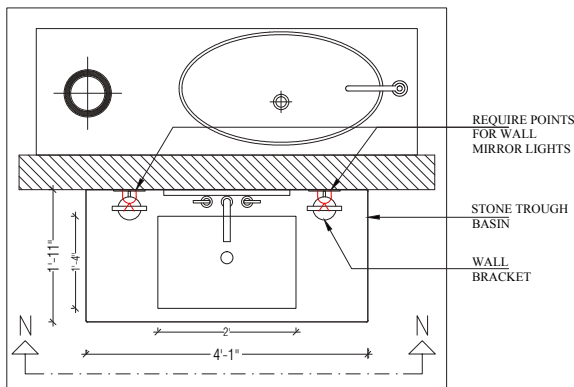

AION 405 X 110 MM

HELENA 600 X 400 MM

APHRODITE 625 X 440 X 195 MM

ATHENA 495 X 400 X 200 MM

ERSA 680 X 540 MM

SELENE 490 X 440 X 205 MM

CORNELIA 845 X 460 X 155 MM

OUTLINE 665 X 395 X 160 MM

AURORA 600 X 400 X 170 MM

CORA 540 X 360 MM

SEZIONE LONGITUDINALE
LONGITUDINAL VIEW

VISTA LATERALE
SIDE VIEW

CUPID SEMI Ø460 X 450 MM

CUPID FREESTANDING Ø460 X 900 MM

HECATE FREESTANDING 570 X 445 X 850 MM

APOLLO 838 X 462 X 157 MM

EOS 915 X 482 X 101 MM

CENTAUR 665 X 455 X 175 MM

GAIA Ø508 X 305 MM

CALISTA 700 X 500 X 850 MM

MINERVA 600 X 420 X 880 MM

ZEUS 1016 X 559 X 915 MM

THEA 1244 X 584 X 864 MM

UNDER THE BANYAN 1244 X 736 X 609 MM