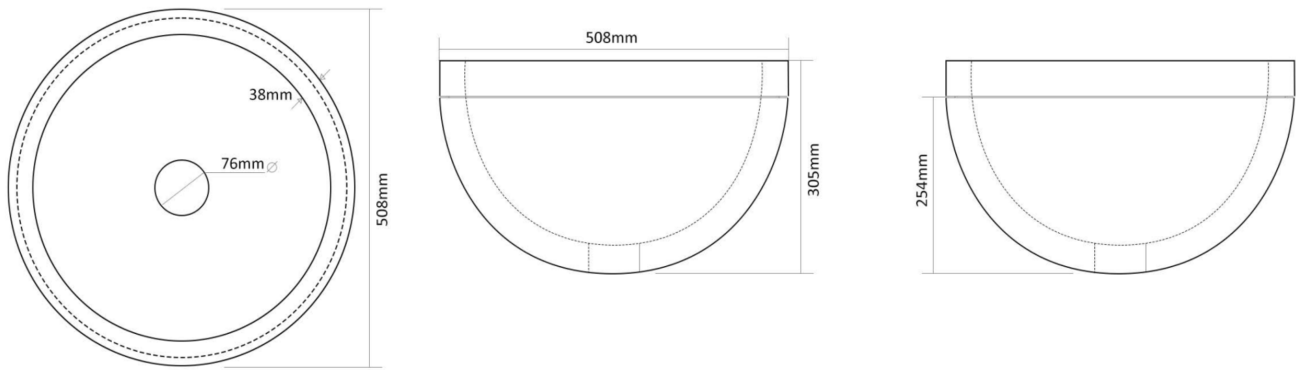

GAIA Ø508 X 305 MM