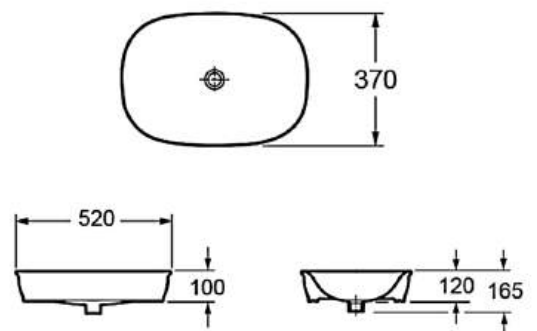

HELIOS 1000 X 460 X 160 MM

DIANA 100 1000 X 450 X 160 MM

DIANA 80 800 X 450 X 160 MM

HEBE Ø420 X 140

JUNO Ø390 X 150 MM

TERRA Ø450 X 130 MM

RIKYU Ø 450 MM

ATALANTA 550 X 360 MM

DEMETER 600 X 400 MM

ELECTRA Ø 360 MM

DIDO-100 1010 X 465 MM

DIDO-80 810 X 465 MM

LETO 520 X 370 X 145 MM

LUCINA 830.3 X 460.3 X 100 MM

LAVINIA 880.1 X 480.2 X 120 MM

MORRIGAN BOWL 450 X 200 MM

MORRIGAN CUP 450 X 200 MM

FREYA 450 X 450 X 140 MM

BARRO WHITE 425 X 155 MM

BARRO GREEN 425 X 155 MM

ARGILLA 425 X 155 MM

ELYSIAN 425 X 155 MM

CLAYMORE 490 X 95 MM

MACHA 405 X 110 MM

AION 405 X 110 MM

HELENA 600 X 400 MM

APHRODITE 625 X 440 X 195 MM

ATHENA 495 X 400 X 200 MM

ERSA 680 X 540 MM

SELENE 490 X 440 X 205 MM

CORNELIA 845 X 460 X 155 MM

OUTLINE 665 X 395 X 160 MM