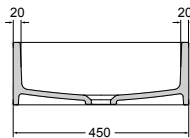

HEBE Ø420 X 140