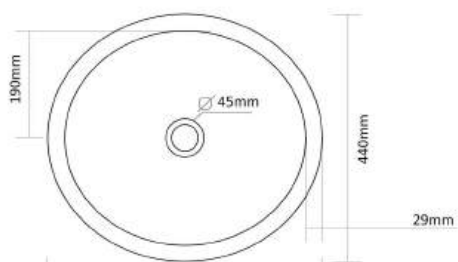

DEMETER 600 X 400 MM

ELECTRA Ø 360 MM

DIDO-100 1010 X 465 MM

DIDO-80 810 X 465 MM

LETO 520 X 370 X 145 MM

LUCINA 830.3 X 460.3 X 100 MM

LAVINIA 880.1 X 480.2 X 120 MM

MORRIGAN BOWL 450 X 200 MM

MORRIGAN CUP 450 X 200 MM

FREYA 450 X 450 X 140 MM

BARRO WHITE 425 X 155 MM

BARRO GREEN 425 X 155 MM

ARGILLA 425 X 155 MM

ELYSIAN 425 X 155 MM

CLAYMORE 490 X 95 MM

MACHA 405 X 110 MM

AION 405 X 110 MM

HELENA 600 X 400 MM

APHRODITE 625 X 440 X 195 MM

ATHENA 495 X 400 X 200 MM

ERSA 680 X 540 MM

SELENE 490 X 440 X 205 MM

CORNELIA 845 X 460 X 155 MM

OUTLINE 665 X 395 X 160 MM

AURORA 600 X 400 X 170 MM

CORA 540 X 360 MM

SEZIONE LONGITUDINALE
LONGITUDINAL VIEW

VISTA LATERALE
SIDE VIEW

CUPID SEMI Ø460 X 450 MM

CUPID FREESTANDING Ø460 X 900 MM

HECATE FREESTANDING 570 X 445 X 850 MM

APOLLO 838 X 462 X 157 MM