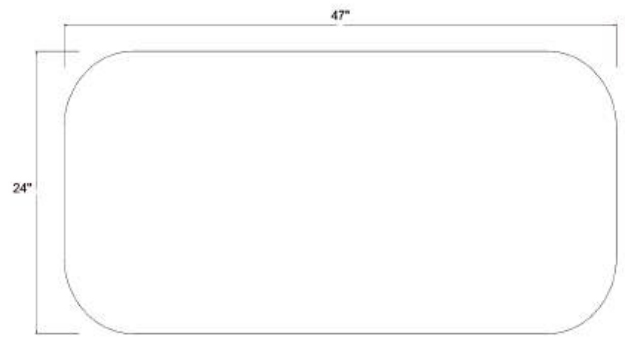

AION 405 X 110 MM

HELENA 600 X 400 MM

APHRODITE 625 X 440 X 195 MM

ATHENA 495 X 400 X 200 MM

ERSA 680 X 540 MM

SELENE 490 X 440 X 205 MM

CORNELIA 845 X 460 X 155 MM

OUTLINE 665 X 395 X 160 MM

AURORA 600 X 400 X 170 MM

CORA 540 X 360 MM

SEZIONE LONGITUDINALE
LONGITUDINAL VIEW

VISTA LATERALE
SIDE VIEW

CUPID SEMI Ø460 X 450 MM

CUPID FREESTANDING Ø460 X 900 MM

HECATE FREESTANDING 570 X 445 X 850 MM

APOLLO 838 X 462 X 157 MM

EOS 915 X 482 X 101 MM

CENTAUR 665 X 455 X 175 MM

GAIA Ø508 X 305 MM

CALISTA 700 X 500 X 850 MM

MINERVA 600 X 420 X 880 MM

ZEUS 1016 X 559 X 915 MM

THEA 1244 X 584 X 864 MM

UNDER THE BANYAN 1244 X 736 X 609 MM