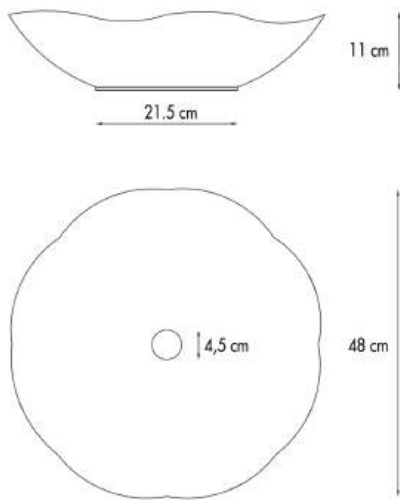

DEMETER 600 X 400 MM

ELECTRA Ø 360 MM

DIDO-100 1010 X 465 MM

DIDO-80 810 X 465 MM

LETO 520 X 370 X 145 MM

LUCINA 830.3 X 460.3 X 100 MM

LAVINIA 880.1 X 480.2 X 120 MM

MORRIGAN BOWL 450 X 200 MM

MORRIGAN CUP 450 X 200 MM

FREYA 450 X 450 X 140 MM

BARRO WHITE 425 X 155 MM

BARRO GREEN 425 X 155 MM

ARGILLA 425 X 155 MM

ELYSIAN 425 X 155 MM

CLAYMORE 490 X 95 MM

MACHA 405 X 110 MM

AION 405 X 110 MM

HELENA 600 X 400 MM

APHRODITE 625 X 440 X 195 MM

ATHENA 495 X 400 X 200 MM

ERSA 680 X 540 MM

SELENE 490 X 440 X 205 MM

CORNELIA 845 X 460 X 155 MM

OUTLINE 665 X 395 X 160 MM

AURORA 600 X 400 X 170 MM

CORA 540 X 360 MM

SEZIONE LONGITUDINALE
LONGITUDINAL VIEW

VISTA LATERALE
SIDE VIEW

CUPID SEMI Ø460 X 450 MM

CUPID FREESTANDING Ø460 X 900 MM

HECATE FREESTANDING 570 X 445 X 850 MM

APOLLO 838 X 462 X 157 MM