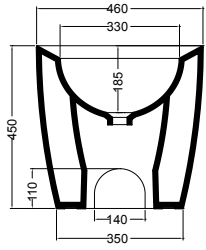

DEMETER 600 X 400 MM

ELECTRA Ø 360 MM

DIDO-100 1010 X 465 MM

DIDO-80 810 X 465 MM

LETO 520 X 370 X 145 MM

LUCINA 830.3 X 460.3 X 100 MM

LAVINIA 880.1 X 480.2 X 120 MM

MORRIGAN BOWL 450 X 200 MM

MORRIGAN CUP 450 X 200 MM

FREYA 450 X 450 X 140 MM

BARRO WHITE 425 X 155 MM

BARRO GREEN 425 X 155 MM

ARGILLA 425 X 155 MM

ELYSIAN 425 X 155 MM

CLAYMORE 490 X 95 MM

MACHA 405 X 110 MM

AION 405 X 110 MM

HELENA 600 X 400 MM

APHRODITE 625 X 440 X 195 MM

ATHENA 495 X 400 X 200 MM

ERSA 680 X 540 MM

SELENE 490 X 440 X 205 MM

CORNELIA 845 X 460 X 155 MM

OUTLINE 665 X 395 X 160 MM

AURORA 600 X 400 X 170 MM

CORA 540 X 360 MM

SEZIONE LONGITUDINALE
LONGITUDINAL VIEW

VISTA LATERALE
SIDE VIEW

CUPID SEMI Ø460 X 450 MM

CUPID FREESTANDING Ø460 X 900 MM

HECATE FREESTANDING 570 X 445 X 850 MM

APOLLO 838 X 462 X 157 MM