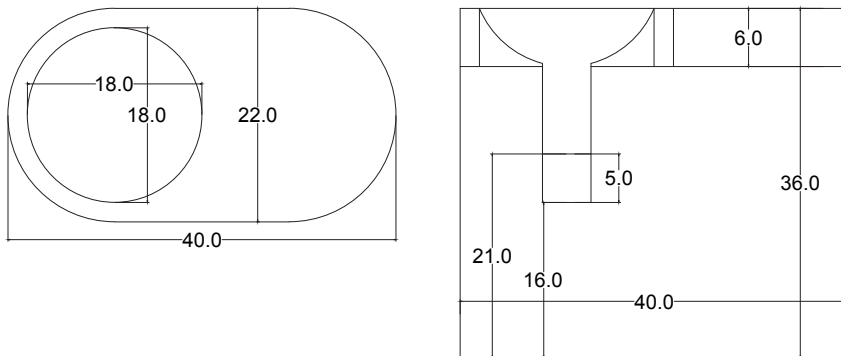

AION 405 X 110 MM

HELENA 600 X 400 MM

APHRODITE 625 X 440 X 195 MM

ATHENA 495 X 400 X 200 MM

ERSA 680 X 540 MM

SELENE 490 X 440 X 205 MM

CORNELIA 845 X 460 X 155 MM

OUTLINE 665 X 395 X 160 MM

AURORA 600 X 400 X 170 MM

CORA 540 X 360 MM

SEZIONE LONGITUDINALE
LONGITUDINAL VIEW

VISTA LATERALE
SIDE VIEW

CUPID SEMI Ø460 X 450 MM

CUPID FREESTANDING Ø460 X 900 MM

HECATE FREESTANDING 570 X 445 X 850 MM

APOLLO 838 X 462 X 157 MM

EOS 915 X 482 X 101 MM

CENTAUR 665 X 455 X 175 MM

GAIA Ø508 X 305 MM

CALISTA 700 X 500 X 850 MM

MINERVA 600 X 420 X 880 MM

ZEUS 1016 X 559 X 915 MM

THEA 1244 X 584 X 864 MM

UNDER THE BANYAN 1244 X 736 X 609 MM