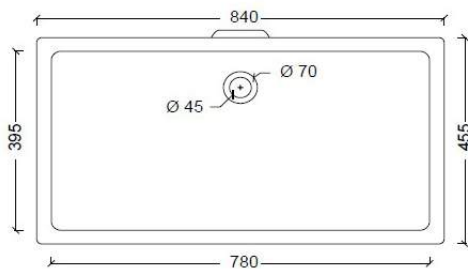

DEMETER 600 X 400 MM

ELECTRA Ø 360 MM

DIDO-100 1010 X 465 MM

DIDO-80 810 X 465 MM

LETO 520 X 370 X 145 MM

LUCINA 830.3 X 460.3 X 100 MM

LAVINIA 880.1 X 480.2 X 120 MM

MORRIGAN BOWL 450 X 200 MM

AION 405 X 110 MM

HELENA 600 X 400 MM

APHRODITE 625 X 440 X 195 MM

ATHENA 495 X 400 X 200 MM

ERSA 680 X 540 MM

SELENE 490 X 440 X 205 MM

CORNELIA 845 X 460 X 155 MM

OUTLINE 665 X 395 X 160 MM

AURORA 600 X 400 X 170 MM

CORA 540 X 360 MM

SEZIONE LONGITUDINALE
LONGITUDINAL VIEW

VISTA LATERALE
SIDE VIEW

CUPID SEMI Ø460 X 450 MM

CUPID FREESTANDING Ø460 X 900 MM

HECATE FREESTANDING 570 X 445 X 850 MM

APOLLO 838 X 462 X 157 MM