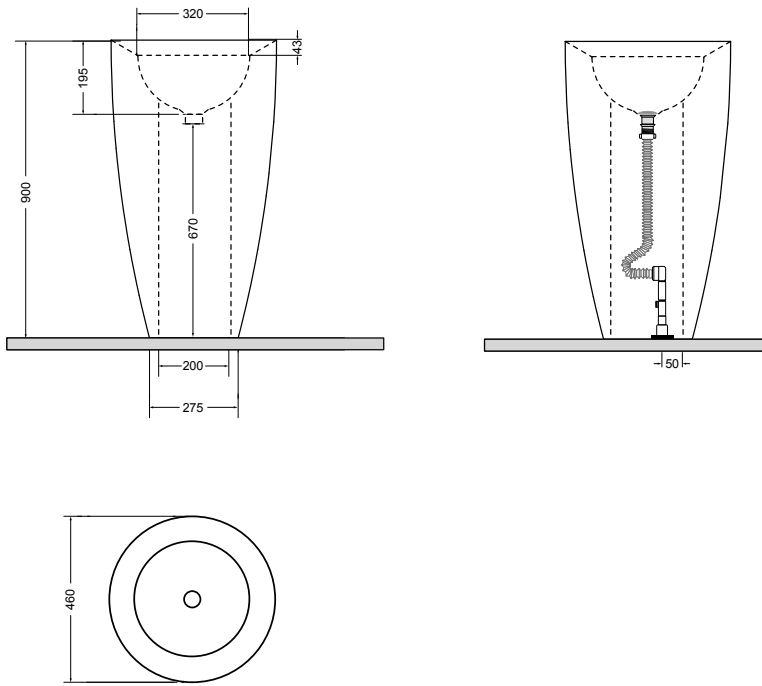

DEMETER 600 X 400 MM

ELECTRA Ø 360 MM

DIDO-100 1010 X 465 MM

DIDO-80 810 X 465 MM

LETO 520 X 370 X 145 MM

LUCINA 830.3 X 460.3 X 100 MM

LAVINIA 880.1 X 480.2 X 120 MM

MORRIGAN BOWL 450 X 200 MM

AION 405 X 110 MM

HELENA 600 X 400 MM

APHRODITE 625 X 440 X 195 MM

ATHENA 495 X 400 X 200 MM

ERSA 680 X 540 MM

SELENE 490 X 440 X 205 MM

CORNELIA 845 X 460 X 155 MM

OUTLINE 665 X 395 X 160 MM

AURORA 600 X 400 X 170 MM

CORA 540 X 360 MM

SEZIONE LONGITUDINALE
LONGITUDINAL VIEW

VISTA LATERALE
SIDE VIEW

CUPID SEMI Ø460 X 450 MM

CUPID FREESTANDING Ø460 X 900 MM

HECATE FREESTANDING 570 X 445 X 850 MM

APOLLO 838 X 462 X 157 MM

EOS 915 X 482 X 101 MM

CENTAUR 665 X 455 X 175 MM

GAIA Ø508 X 305 MM

CALISTA 700 X 500 X 850 MM

MINERVA 600 X 420 X 880 MM

ZEUS 1016 X 559 X 915 MM

THEA 1244 X 584 X 864 MM

UNDER THE BANYAN 1244 X 736 X 609 MM