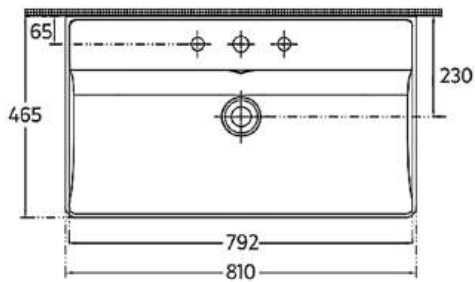

ARIA 600 X 350 X 150 MM

NIOBE 600 X 400 X 140 MM

CUPID 480 X 220 MM

AURORA 620 X 355 X 110 MM

CHIRON 500 X 390 X 130 MM

VESTA 60 600 X 400 X 135 MM

VESTA 80 800 X 400 X 135 MM

VESTA ACCENT 800 X 400 X 135 MM

HELIOS 1000 X 460 X 160 MM

DIANA 100 1000 X 450 X 160 MM

DIANA 80 800 X 450 X 160 MM

HEBE Ø420 X 140

JUNO Ø390 X 150 MM

TERRA Ø450 X 130 MM

RIKYU Ø 450 MM

ATALANTA 550 X 360 MM

DEMETER 600 X 400 MM

ELECTRA Ø 360 MM

DIDO-100 1010 X 465 MM

DIDO-80 810 X 465 MM

LETO 520 X 370 X 145 MM

LUCINA 830.3 X 460.3 X 100 MM

LAVINIA 880.1 X 480.2 X 120 MM

MORRIGAN BOWL 450 X 200 MM

AION 405 X 110 MM

HELENA 600 X 400 MM

APHRODITE 625 X 440 X 195 MM

ATHENA 495 X 400 X 200 MM

ERSA 680 X 540 MM

SELENE 490 X 440 X 205 MM

CORNELIA 845 X 460 X 155 MM

OUTLINE 665 X 395 X 160 MM