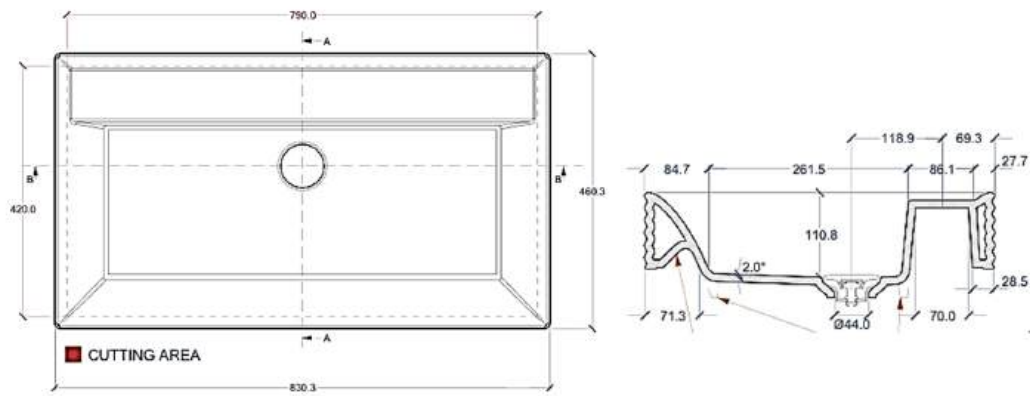

DEMETER 600 X 400 MM

ELECTRA Ø 360 MM

DIDO-100 1010 X 465 MM

DIDO-80 810 X 465 MM

LETO 520 X 370 X 145 MM

LUCINA 830.3 X 460.3 X 100 MM

LAVINIA 880.1 X 480.2 X 120 MM

MORRIGAN BOWL 450 X 200 MM

AION 405 X 110 MM

HELENA 600 X 400 MM

APHRODITE 625 X 440 X 195 MM

ATHENA 495 X 400 X 200 MM

ERSA 680 X 540 MM

SELENE 490 X 440 X 205 MM

CORNELIA 845 X 460 X 155 MM

OUTLINE 665 X 395 X 160 MM