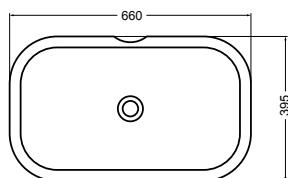

DEMETER 600 X 400 MM

ELECTRA Ø 360 MM

DIDO-100 1010 X 465 MM

DIDO-80 810 X 465 MM

LETO 520 X 370 X 145 MM

LUCINA 830.3 X 460.3 X 100 MM

LAVINIA 880.1 X 480.2 X 120 MM

MORRIGAN BOWL 450 X 200 MM

MORRIGAN CUP 450 X 200 MM

FREYA 450 X 450 X 140 MM

BARRO WHITE 425 X 155 MM

BARRO GREEN 425 X 155 MM

ARGILLA 425 X 155 MM

ELYSIAN 425 X 155 MM

CLAYMORE 490 X 95 MM

MACHA 405 X 110 MM

AION 405 X 110 MM

HELENA 600 X 400 MM

APHRODITE 625 X 440 X 195 MM

ATHENA 495 X 400 X 200 MM

ERSA 680 X 540 MM

SELENE 490 X 440 X 205 MM

CORNELIA 845 X 460 X 155 MM

OUTLINE 665 X 395 X 160 MM

AURORA 600 X 400 X 170 MM

CORA 540 X 360 MM

SEZIONE LONGITUDINALE
LONGITUDINAL VIEW

VISTA LATERALE
SIDE VIEW

CUPID SEMI Ø460 X 450 MM

CUPID FREESTANDING Ø460 X 900 MM

HECATE FREESTANDING 570 X 445 X 850 MM

APOLLO 838 X 462 X 157 MM