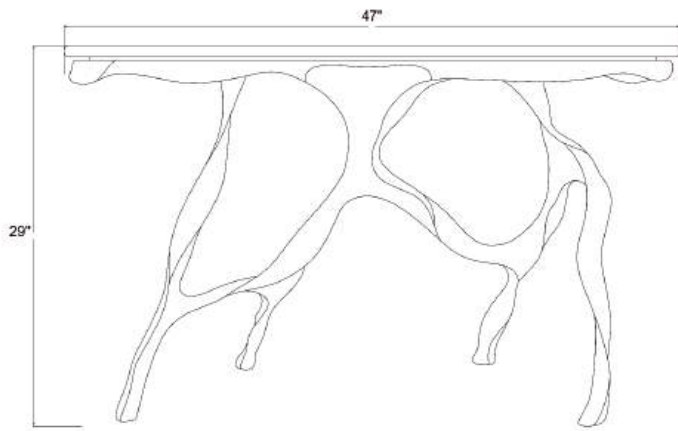

AION 405 X 110 MM

HELENA 600 X 400 MM

APHRODITE 625 X 440 X 195 MM

ATHENA 495 X 400 X 200 MM

ERSA 680 X 540 MM

SELENE 490 X 440 X 205 MM

CORNELIA 845 X 460 X 155 MM

OUTLINE 665 X 395 X 160 MM

AURORA 600 X 400 X 170 MM

CORA 540 X 360 MM

SEZIONE LONGITUDINALE
LONGITUDINAL VIEW

VISTA LATERALE
SIDE VIEW

CUPID SEMI Ø460 X 450 MM

CUPID FREESTANDING Ø460 X 900 MM

HECATE FREESTANDING 570 X 445 X 850 MM

APOLLO 838 X 462 X 157 MM

EOS 915 X 482 X 101 MM

CENTAUR 665 X 455 X 175 MM

GAIA Ø508 X 305 MM

CALISTA 700 X 500 X 850 MM

MINERVA 600 X 420 X 880 MM

ZEUS 1016 X 559 X 915 MM

THEA 1244 X 584 X 864 MM

UNDER THE BANYAN 1244 X 736 X 609 MM