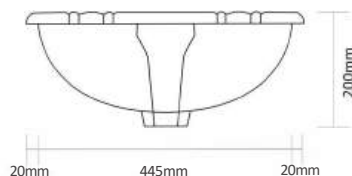

DEMETER 600 X 400 MM

ELECTRA Ø 360 MM

DIDO-100 1010 X 465 MM

DIDO-80 810 X 465 MM

LETO 520 X 370 X 145 MM

LUCINA 830.3 X 460.3 X 100 MM

LAVINIA 880.1 X 480.2 X 120 MM

MORRIGAN BOWL 450 X 200 MM

MORRIGAN CUP 450 X 200 MM

FREYA 450 X 450 X 140 MM

BARRO WHITE 425 X 155 MM

BARRO GREEN 425 X 155 MM

ARGILLA 425 X 155 MM

ELYSIAN 425 X 155 MM

CLAYMORE 490 X 95 MM

MACHA 405 X 110 MM

AION 405 X 110 MM

HELENA 600 X 400 MM

APHRODITE 625 X 440 X 195 MM

ATHENA 495 X 400 X 200 MM

ERSA 680 X 540 MM

SELENE 490 X 440 X 205 MM

CORNELIA 845 X 460 X 155 MM

OUTLINE 665 X 395 X 160 MM