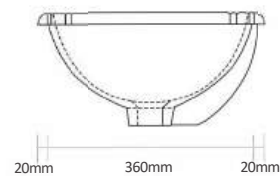

DEMETER 600 X 400 MM

ELECTRA Ø 360 MM

DIDO-100 1010 X 465 MM

DIDO-80 810 X 465 MM

LETO 520 X 370 X 145 MM

LUCINA 830.3 X 460.3 X 100 MM

LAVINIA 880.1 X 480.2 X 120 MM

MORRIGAN BOWL 450 X 200 MM

MORRIGAN CUP 450 X 200 MM

FREYA 450 X 450 X 140 MM

BARRO WHITE 425 X 155 MM

BARRO GREEN 425 X 155 MM

ARGILLA 425 X 155 MM

ELYSIAN 425 X 155 MM

CLAYMORE 490 X 95 MM

MACHA 405 X 110 MM

AION 405 X 110 MM

HELENA 600 X 400 MM

APHRODITE 625 X 440 X 195 MM

ATHENA 495 X 400 X 200 MM

ERSA 680 X 540 MM

SELENE 490 X 440 X 205 MM

CORNELIA 845 X 460 X 155 MM

OUTLINE 665 X 395 X 160 MM