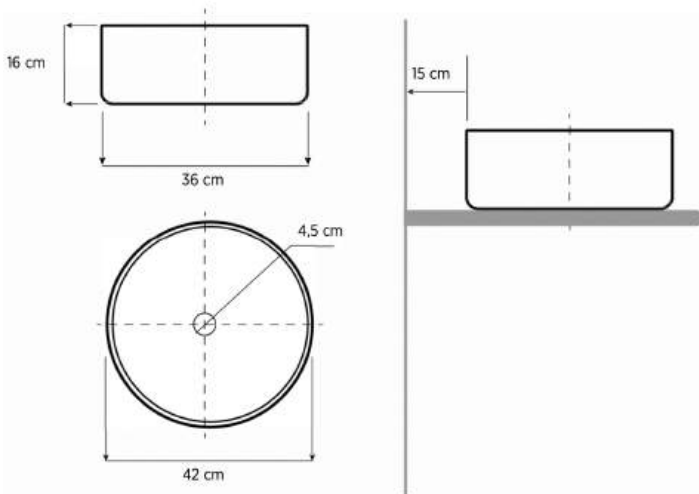

DEMETER 600 X 400 MM

ELECTRA Ø 360 MM

DIDO-100 1010 X 465 MM

DIDO-80 810 X 465 MM

LETO 520 X 370 X 145 MM

LUCINA 830.3 X 460.3 X 100 MM

LAVINIA 880.1 X 480.2 X 120 MM

MORRIGAN BOWL 450 X 200 MM

MORRIGAN CUP 450 X 200 MM

FREYA 450 X 450 X 140 MM

BARRO WHITE 425 X 155 MM

BARRO GREEN 425 X 155 MM

ARGILLA 425 X 155 MM

ELYSIAN 425 X 155 MM

CLAYMORE 490 X 95 MM

MACHA 405 X 110 MM

AION 405 X 110 MM

HELENA 600 X 400 MM

APHRODITE 625 X 440 X 195 MM

ATHENA 495 X 400 X 200 MM

ERSA 680 X 540 MM

SELENE 490 X 440 X 205 MM

CORNELIA 845 X 460 X 155 MM

OUTLINE 665 X 395 X 160 MM

AURORA 600 X 400 X 170 MM

CORA 540 X 360 MM

SEZIONE LONGITUDINALE
LONGITUDINAL VIEW

VISTA LATERALE
SIDE VIEW

CUPID SEMI Ø460 X 450 MM

CUPID FREESTANDING Ø460 X 900 MM

HECATE FREESTANDING 570 X 445 X 850 MM

APOLLO 838 X 462 X 157 MM