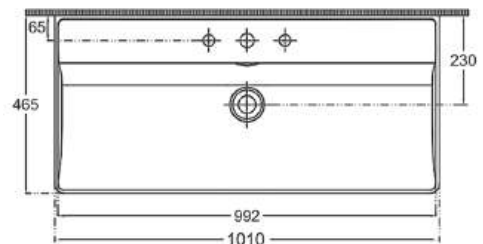

ARIA 600 X 350 X 150 MM

NIOBE 600 X 400 X 140 MM

CUPID 480 X 220 MM

AURORA 620 X 355 X 110 MM

CHIRON 500 X 390 X 130 MM

VESTA 60 600 X 400 X 135 MM

VESTA 80 800 X 400 X 135 MM

VESTA ACCENT 800 X 400 X 135 MM

HELIOS 1000 X 460 X 160 MM

DIANA 100 1000 X 450 X 160 MM

DIANA 80 800 X 450 X 160 MM

HEBE Ø420 X 140

JUNO Ø390 X 150 MM

TERRA Ø450 X 130 MM

RIKYU Ø 450 MM

ATALANTA 550 X 360 MM

DEMETER 600 X 400 MM

ELECTRA Ø 360 MM

DIDO-100 1010 X 465 MM

DIDO-80 810 X 465 MM

LETO 520 X 370 X 145 MM

LUCINA 830.3 X 460.3 X 100 MM

LAVINIA 880.1 X 480.2 X 120 MM

MORRIGAN BOWL 450 X 200 MM