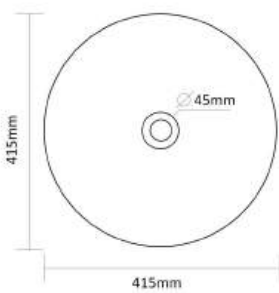

ARIA 600 X 350 X 150 MM

NIOBE 600 X 400 X 140 MM

CUPID 480 X 220 MM

AURORA 620 X 355 X 110 MM

CHIRON 500 X 390 X 130 MM

VESTA 60 600 X 400 X 135 MM

VESTA 80 800 X 400 X 135 MM

VESTA ACCENT 800 X 400 X 135 MM

HELIOS 1000 X 460 X 160 MM

DIANA 100 1000 X 450 X 160 MM

DIANA 80 800 X 450 X 160 MM

HEBE Ø420 X 140

JUNO Ø390 X 150 MM

TERRA Ø450 X 130 MM

RIKYU Ø 450 MM

ATALANTA 550 X 360 MM