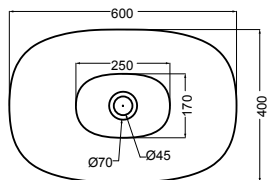

MORRIGAN CUP 450 X 200 MM

FREYA 450 X 450 X 140 MM

BARRO WHITE 425 X 155 MM

BARRO GREEN 425 X 155 MM

ARGILLA 425 X 155 MM

ELYSIAN 425 X 155 MM

CLAYMORE 490 X 95 MM

MACHA 405 X 110 MM

AION 405 X 110 MM

HELENA 600 X 400 MM

APHRODITE 625 X 440 X 195 MM

ATHENA 495 X 400 X 200 MM

ERSA 680 X 540 MM

SELENE 490 X 440 X 205 MM

CORNELIA 845 X 460 X 155 MM

OUTLINE 665 X 395 X 160 MM