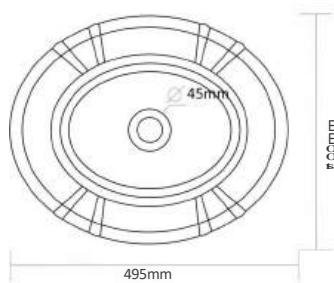

DEMETER 600 X 400 MM

ELECTRA Ø 360 MM

DIDO-100 1010 X 465 MM

DIDO-80 810 X 465 MM

LETO 520 X 370 X 145 MM

LUCINA 830.3 X 460.3 X 100 MM

LAVINIA 880.1 X 480.2 X 120 MM

MORRIGAN BOWL 450 X 200 MM

MORRIGAN CUP 450 X 200 MM

FREYA 450 X 450 X 140 MM

BARRO WHITE 425 X 155 MM

BARRO GREEN 425 X 155 MM

ARGILLA 425 X 155 MM

ELYSIAN 425 X 155 MM

CLAYMORE 490 X 95 MM

MACHA 405 X 110 MM

AION 405 X 110 MM

HELENA 600 X 400 MM

APHRODITE 625 X 440 X 195 MM

ATHENA 495 X 400 X 200 MM

ERSA 680 X 540 MM

SELENE 490 X 440 X 205 MM

CORNELIA 845 X 460 X 155 MM

OUTLINE 665 X 395 X 160 MM

AURORA 600 X 400 X 170 MM

CORA 540 X 360 MM

SEZIONE LONGITUDINALE
LONGITUDINAL VIEW

VISTA LATERALE
SIDE VIEW

CUPID SEMI Ø460 X 450 MM

CUPID FREESTANDING Ø460 X 900 MM

HECATE FREESTANDING 570 X 445 X 850 MM

APOLLO 838 X 462 X 157 MM