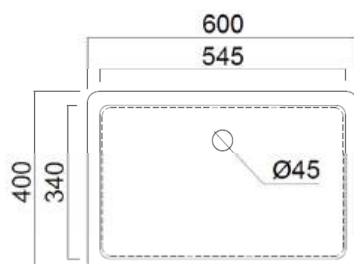

DEMETER 600 X 400 MM

ELECTRA Ø 360 MM

DIDO-100 1010 X 465 MM

DIDO-80 810 X 465 MM

LETO 520 X 370 X 145 MM

LUCINA 830.3 X 460.3 X 100 MM

LAVINIA 880.1 X 480.2 X 120 MM

MORRIGAN BOWL 450 X 200 MM

MORRIGAN CUP 450 X 200 MM

FREYA 450 X 450 X 140 MM

BARRO WHITE 425 X 155 MM

BARRO GREEN 425 X 155 MM

ARGILLA 425 X 155 MM

ELYSIAN 425 X 155 MM

CLAYMORE 490 X 95 MM

MACHA 405 X 110 MM

AION 405 X 110 MM

HELENA 600 X 400 MM

APHRODITE 625 X 440 X 195 MM

ATHENA 495 X 400 X 200 MM

ERSA 680 X 540 MM

SELENE 490 X 440 X 205 MM

CORNELIA 845 X 460 X 155 MM

OUTLINE 665 X 395 X 160 MM

AURORA 600 X 400 X 170 MM

CORA 540 X 360 MM

SEZIONE LONGITUDINALE
LONGITUDINAL VIEW

VISTA LATERALE
SIDE VIEW

CUPID SEMI Ø460 X 450 MM

CUPID FREESTANDING Ø460 X 900 MM

HECATE FREESTANDING 570 X 445 X 850 MM

APOLLO 838 X 462 X 157 MM