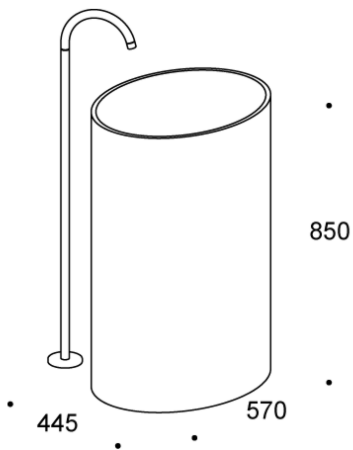

MORRIGAN CUP 450 X 200 MM

FREYA 450 X 450 X 140 MM

BARRO WHITE 425 X 155 MM

BARRO GREEN 425 X 155 MM

ARGILLA 425 X 155 MM

ELYSIAN 425 X 155 MM

CLAYMORE 490 X 95 MM

MACHA 405 X 110 MM

AION 405 X 110 MM

HELENA 600 X 400 MM

APHRODITE 625 X 440 X 195 MM

ATHENA 495 X 400 X 200 MM

ERSA 680 X 540 MM

SELENE 490 X 440 X 205 MM

CORNELIA 845 X 460 X 155 MM

OUTLINE 665 X 395 X 160 MM

AURORA 600 X 400 X 170 MM

CORA 540 X 360 MM

SEZIONE LONGITUDINALE
LONGITUDINAL VIEW

VISTA LATERALE
SIDE VIEW

CUPID SEMI Ø460 X 450 MM

CUPID FREESTANDING Ø460 X 900 MM

HECATE FREESTANDING 570 X 445 X 850 MM

APOLLO 838 X 462 X 157 MM

EOS 915 X 482 X 101 MM

CENTAUR 665 X 455 X 175 MM

GAIA Ø508 X 305 MM

CALISTA 700 X 500 X 850 MM

MINERVA 600 X 420 X 880 MM

ZEUS 1016 X 559 X 915 MM

THEA 1244 X 584 X 864 MM

UNDER THE BANYAN 1244 X 736 X 609 MM