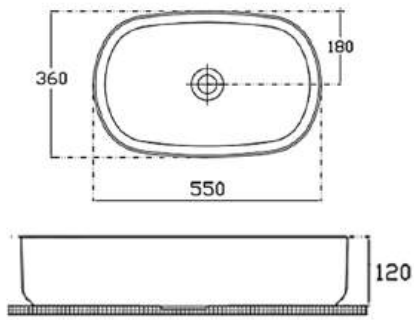

ARIA 600 X 350 X 150 MM

NIOBE 600 X 400 X 140 MM

CUPID 480 X 220 MM

AURORA 620 X 355 X 110 MM

CHIRON 500 X 390 X 130 MM

VESTA 60 600 X 400 X 135 MM

VESTA 80 800 X 400 X 135 MM

VESTA ACCENT 800 X 400 X 135 MM

HELIOS 1000 X 460 X 160 MM

DIANA 100 1000 X 450 X 160 MM

DIANA 80 800 X 450 X 160 MM

HEBE Ø420 X 140

JUNO Ø390 X 150 MM

TERRA Ø450 X 130 MM

RIKYU Ø 450 MM

ATALANTA 550 X 360 MM

DEMETER 600 X 400 MM

ELECTRA Ø 360 MM

DIDO-100 1010 X 465 MM

DIDO-80 810 X 465 MM

LETO 520 X 370 X 145 MM

LUCINA 830.3 X 460.3 X 100 MM

LAVINIA 880.1 X 480.2 X 120 MM

MORRIGAN BOWL 450 X 200 MM

AION 405 X 110 MM

HELENA 600 X 400 MM

APHRODITE 625 X 440 X 195 MM

ATHENA 495 X 400 X 200 MM

ERSA 680 X 540 MM

SELENE 490 X 440 X 205 MM

CORNELIA 845 X 460 X 155 MM

OUTLINE 665 X 395 X 160 MM