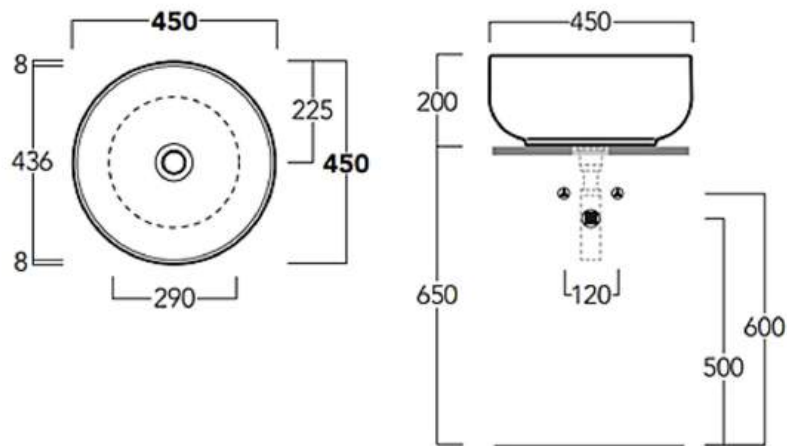

HELIOS 1000 X 460 X 160 MM

DIANA 100 1000 X 450 X 160 MM

DIANA 80 800 X 450 X 160 MM

HEBE Ø420 X 140

JUNO Ø390 X 150 MM

TERRA Ø450 X 130 MM

RIKYU Ø 450 MM

ATALANTA 550 X 360 MM

DEMETER 600 X 400 MM

ELECTRA Ø 360 MM

DIDO-100 1010 X 465 MM

DIDO-80 810 X 465 MM

LETO 520 X 370 X 145 MM

LUCINA 830.3 X 460.3 X 100 MM

LAVINIA 880.1 X 480.2 X 120 MM

MORRIGAN BOWL 450 X 200 MM

MORRIGAN CUP 450 X 200 MM

FREYA 450 X 450 X 140 MM

BARRO WHITE 425 X 155 MM

BARRO GREEN 425 X 155 MM

ARGILLA 425 X 155 MM

ELYSIAN 425 X 155 MM

CLAYMORE 490 X 95 MM

MACHA 405 X 110 MM

AION 405 X 110 MM

HELENA 600 X 400 MM

APHRODITE 625 X 440 X 195 MM

ATHENA 495 X 400 X 200 MM

ERSA 680 X 540 MM

SELENE 490 X 440 X 205 MM

CORNELIA 845 X 460 X 155 MM

OUTLINE 665 X 395 X 160 MM