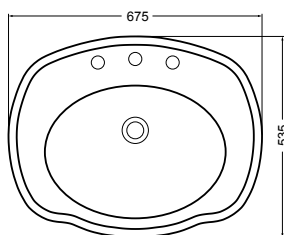

MORRIGAN CUP 450 X 200 MM

FREYA 450 X 450 X 140 MM

BARRO WHITE 425 X 155 MM

BARRO GREEN 425 X 155 MM

ARGILLA 425 X 155 MM

ELYSIAN 425 X 155 MM

CLAYMORE 490 X 95 MM

MACHA 405 X 110 MM

AION 405 X 110 MM

HELENA 600 X 400 MM

APHRODITE 625 X 440 X 195 MM

ATHENA 495 X 400 X 200 MM

ERSA 680 X 540 MM

SELENE 490 X 440 X 205 MM

CORNELIA 845 X 460 X 155 MM

OUTLINE 665 X 395 X 160 MM

AURORA 600 X 400 X 170 MM

CORA 540 X 360 MM

SEZIONE LONGITUDINALE
LONGITUDINAL VIEW

VISTA LATERALE
SIDE VIEW

CUPID SEMI Ø460 X 450 MM

CUPID FREESTANDING Ø460 X 900 MM

HECATE FREESTANDING 570 X 445 X 850 MM

APOLLO 838 X 462 X 157 MM