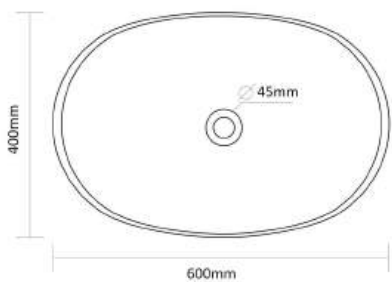

ARIA 600 X 350 X 150 MM

NIOBE 600 X 400 X 140 MM

CUPID 480 X 220 MM

AURORA 620 X 355 X 110 MM

CHIRON 500 X 390 X 130 MM

VESTA 60 600 X 400 X 135 MM

VESTA 80 800 X 400 X 135 MM

VESTA ACCENT 800 X 400 X 135 MM

HELIOS 1000 X 460 X 160 MM

DIANA 100 1000 X 450 X 160 MM

DIANA 80 800 X 450 X 160 MM

HEBE Ø420 X 140

JUNO Ø390 X 150 MM

TERRA Ø450 X 130 MM

RIKYU Ø 450 MM

ATALANTA 550 X 360 MM

DEMETER 600 X 400 MM

ELECTRA Ø 360 MM

DIDO-100 1010 X 465 MM

DIDO-80 810 X 465 MM

LETO 520 X 370 X 145 MM

LUCINA 830.3 X 460.3 X 100 MM

LAVINIA 880.1 X 480.2 X 120 MM

MORRIGAN BOWL 450 X 200 MM

AION 405 X 110 MM

HELENA 600 X 400 MM

APHRODITE 625 X 440 X 195 MM

ATHENA 495 X 400 X 200 MM

ERSA 680 X 540 MM

SELENE 490 X 440 X 205 MM

CORNELIA 845 X 460 X 155 MM

OUTLINE 665 X 395 X 160 MM