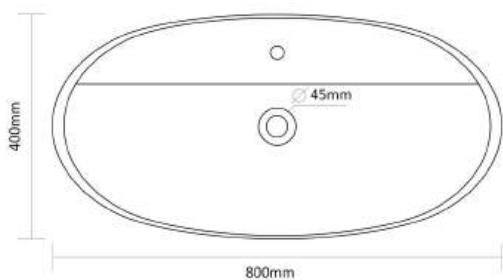

ARIA 600 X 350 X 150 MM

NIOBE 600 X 400 X 140 MM

CUPID 480 X 220 MM

AURORA 620 X 355 X 110 MM

CHIRON 500 X 390 X 130 MM

VESTA 60 600 X 400 X 135 MM

VESTA 80 800 X 400 X 135 MM

VESTA ACCENT 800 X 400 X 135 MM

HELIOS 1000 X 460 X 160 MM

DIANA 100 1000 X 450 X 160 MM

DIANA 80 800 X 450 X 160 MM

HEBE Ø420 X 140

JUNO Ø390 X 150 MM

TERRA Ø450 X 130 MM

RIKYU Ø 450 MM

ATALANTA 550 X 360 MM

DEMETER 600 X 400 MM

ELECTRA Ø 360 MM

DIDO-100 1010 X 465 MM

DIDO-80 810 X 465 MM

LETO 520 X 370 X 145 MM

LUCINA 830.3 X 460.3 X 100 MM

LAVINIA 880.1 X 480.2 X 120 MM

MORRIGAN BOWL 450 X 200 MM