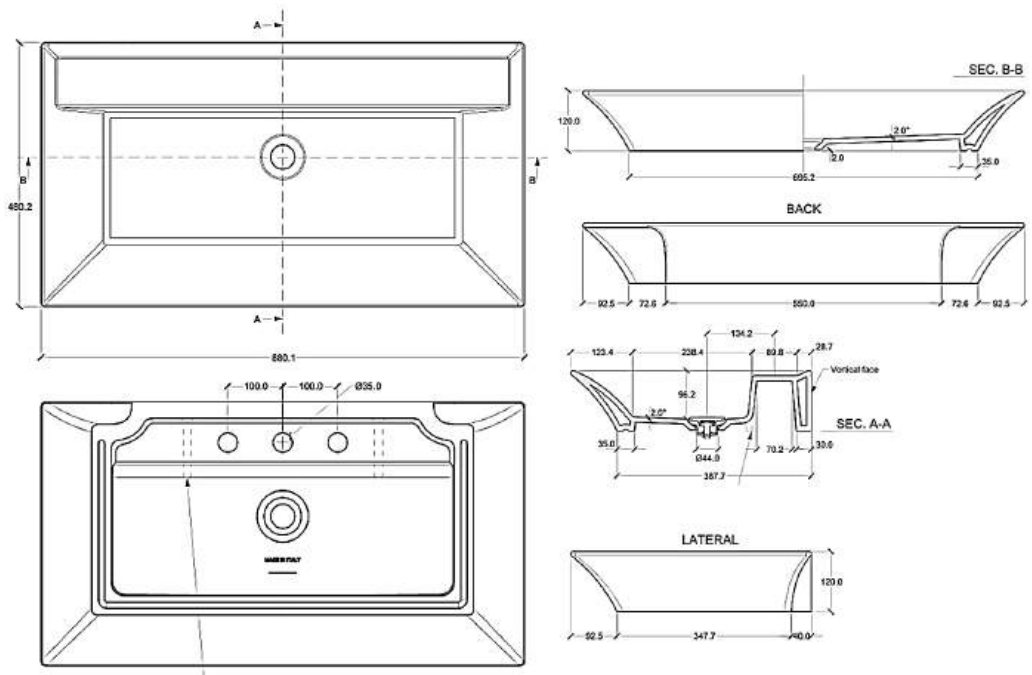

DEMETER 600 X 400 MM

ELECTRA Ø 360 MM

DIDO-100 1010 X 465 MM

DIDO-80 810 X 465 MM

LETO 520 X 370 X 145 MM

LUCINA 830.3 X 460.3 X 100 MM

LAVINIA 880.1 X 480.2 X 120 MM

MORRIGAN BOWL 450 X 200 MM

AION 405 X 110 MM

HELENA 600 X 400 MM

APHRODITE 625 X 440 X 195 MM

ATHENA 495 X 400 X 200 MM

ERSA 680 X 540 MM

SELENE 490 X 440 X 205 MM

CORNELIA 845 X 460 X 155 MM

OUTLINE 665 X 395 X 160 MM