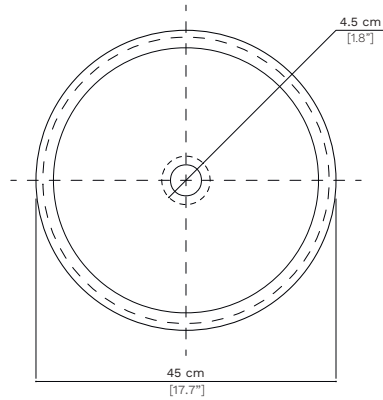

ARIA 600 X 350 X 150 MM

NIOBE 600 X 400 X 140 MM

CUPID 480 X 220 MM

AURORA 620 X 355 X 110 MM

CHIRON 500 X 390 X 130 MM

VESTA 60 600 X 400 X 135 MM

VESTA 80 800 X 400 X 135 MM

VESTA ACCENT 800 X 400 X 135 MM

HELIOS 1000 X 460 X 160 MM

DIANA 100 1000 X 450 X 160 MM

DIANA 80 800 X 450 X 160 MM

HEBE Ø420 X 140

JUNO Ø390 X 150 MM

TERRA Ø450 X 130 MM

RIKYU Ø 450 MM

ATALANTA 550 X 360 MM

DEMETER 600 X 400 MM

ELECTRA Ø 360 MM

DIDO-100 1010 X 465 MM

DIDO-80 810 X 465 MM

LETO 520 X 370 X 145 MM

LUCINA 830.3 X 460.3 X 100 MM

LAVINIA 880.1 X 480.2 X 120 MM

MORRIGAN BOWL 450 X 200 MM

AION 405 X 110 MM

HELENA 600 X 400 MM

APHRODITE 625 X 440 X 195 MM

ATHENA 495 X 400 X 200 MM

ERSA 680 X 540 MM

SELENE 490 X 440 X 205 MM

CORNELIA 845 X 460 X 155 MM

OUTLINE 665 X 395 X 160 MM