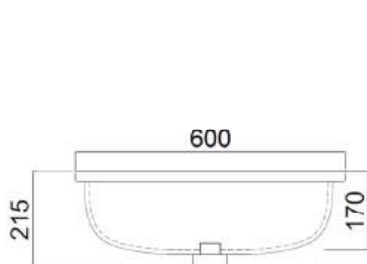

DEMETER 600 X 400 MM

ELECTRA Ø 360 MM

DIDO-100 1010 X 465 MM

DIDO-80 810 X 465 MM

LETO 520 X 370 X 145 MM

LUCINA 830.3 X 460.3 X 100 MM

LAVINIA 880.1 X 480.2 X 120 MM

MORRIGAN BOWL 450 X 200 MM

MORRIGAN CUP 450 X 200 MM

FREYA 450 X 450 X 140 MM

BARRO WHITE 425 X 155 MM

BARRO GREEN 425 X 155 MM

ARGILLA 425 X 155 MM

ELYSIAN 425 X 155 MM

CLAYMORE 490 X 95 MM

MACHA 405 X 110 MM

AION 405 X 110 MM

HELENA 600 X 400 MM

APHRODITE 625 X 440 X 195 MM

ATHENA 495 X 400 X 200 MM

ERSA 680 X 540 MM

SELENE 490 X 440 X 205 MM

CORNELIA 845 X 460 X 155 MM

OUTLINE 665 X 395 X 160 MM

AURORA 600 X 400 X 170 MM

CORA 540 X 360 MM

SEZIONE LONGITUDINALE
LONGITUDINAL VIEW

VISTA LATERALE
SIDE VIEW

CUPID SEMI Ø460 X 450 MM

CUPID FREESTANDING Ø460 X 900 MM

HECATE FREESTANDING 570 X 445 X 850 MM

APOLLO 838 X 462 X 157 MM