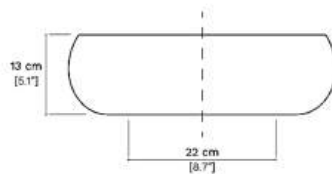

ARIA 600 X 350 X 150 MM

NIOBE 600 X 400 X 140 MM

CUPID 480 X 220 MM

AURORA 620 X 355 X 110 MM

CHIRON 500 X 390 X 130 MM

VESTA 60 600 X 400 X 135 MM

VESTA 80 800 X 400 X 135 MM

VESTA ACCENT 800 X 400 X 135 MM

HELIOS 1000 X 460 X 160 MM

DIANA 100 1000 X 450 X 160 MM

DIANA 80 800 X 450 X 160 MM

HEBE Ø420 X 140

JUNO Ø390 X 150 MM

TERRA Ø450 X 130 MM

RIKYU Ø 450 MM

ATALANTA 550 X 360 MM

DEMETER 600 X 400 MM

ELECTRA Ø 360 MM

DIDO-100 1010 X 465 MM

DIDO-80 810 X 465 MM

LETO 520 X 370 X 145 MM

LUCINA 830.3 X 460.3 X 100 MM

LAVINIA 880.1 X 480.2 X 120 MM

MORRIGAN BOWL 450 X 200 MM

AION 405 X 110 MM

HELENA 600 X 400 MM

APHRODITE 625 X 440 X 195 MM

ATHENA 495 X 400 X 200 MM

ERSA 680 X 540 MM

SELENE 490 X 440 X 205 MM

CORNELIA 845 X 460 X 155 MM

OUTLINE 665 X 395 X 160 MM