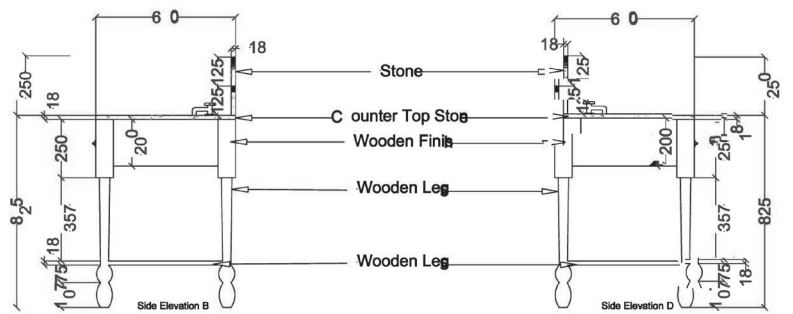

AION 405 X 110 MM

HELENA 600 X 400 MM

APHRODITE 625 X 440 X 195 MM

ATHENA 495 X 400 X 200 MM

ERSA 680 X 540 MM

SELENE 490 X 440 X 205 MM

CORNELIA 845 X 460 X 155 MM

OUTLINE 665 X 395 X 160 MM

UNDER THE BANYAN MIRROR 32 IN

SAFFRON 244 X 571 X 787 MM

SAFFRON MIRROR 57 X 32.5 IN

CASTELLANO CONSOLE 1000 X 560 X 900 MM

ATHENA CONSOLE 1168 X 608 X 838 MM

FORTUNA 1244 X 584 X 864 MM

THEA CONSOLE 1244 X 584 X 864 MM