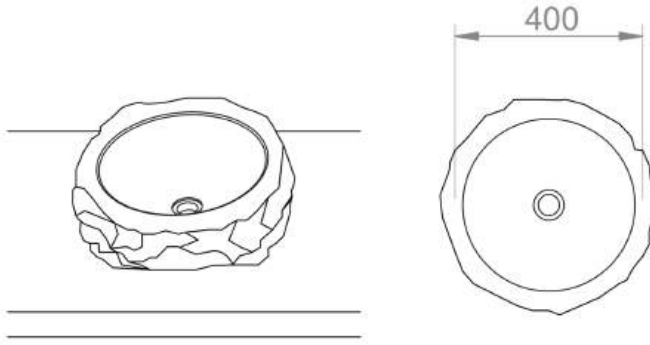

MORRIGAN CUP 450 X 200 MM

FREYA 450 X 450 X 140 MM