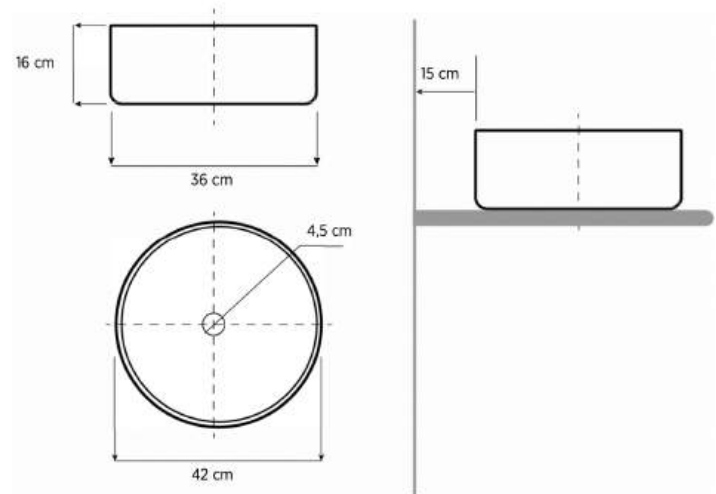

DEMETER 600 X 400 MM

ELECTRA Ø 360 MM

DIDO-100 1010 X 465 MM

DIDO-80 810 X 465 MM

LETO 520 X 370 X 145 MM

LUCINA 830.3 X 460.3 X 100 MM

LAVINIA 880.1 X 480.2 X 120 MM

MORRIGAN BOWL 450 X 200 MM

MORRIGAN CUP 450 X 200 MM

FREYA 450 X 450 X 140 MM

BARRO WHITE 425 X 155 MM

BARRO GREEN 425 X 155 MM

ARGILLA 425 X 155 MM

ELYSIAN 425 X 155 MM

CLAYMORE 490 X 95 MM

MACHA 405 X 110 MM

AION 405 X 110 MM

HELENA 600 X 400 MM

APHRODITE 625 X 440 X 195 MM

ATHENA 495 X 400 X 200 MM

ERSA 680 X 540 MM

SELENE 490 X 440 X 205 MM

CORNELIA 845 X 460 X 155 MM

OUTLINE 665 X 395 X 160 MM

AURORA 600 X 400 X 170 MM

CORA 540 X 360 MM

SEZIONE LONGITUDINALE
LONGITUDINAL VIEW

VISTA LATERALE
SIDE VIEW

CUPID SEMI Ø460 X 450 MM

CUPID FREESTANDING Ø460 X 900 MM

HECATE FREESTANDING 570 X 445 X 850 MM

APOLLO 838 X 462 X 157 MM