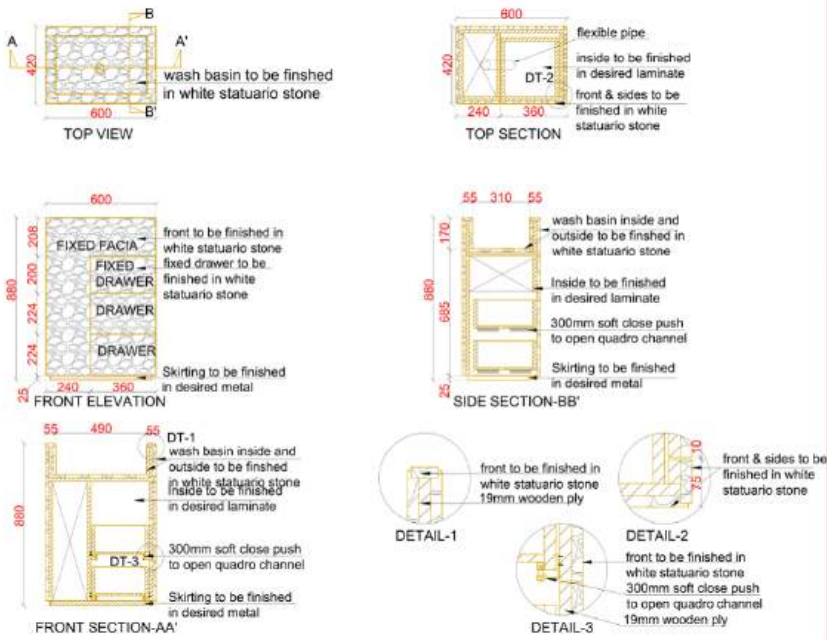

AION 405 X 110 MM

HELENA 600 X 400 MM

APHRODITE 625 X 440 X 195 MM

ATHENA 495 X 400 X 200 MM

ERSA 680 X 540 MM

SELENE 490 X 440 X 205 MM

CORNELIA 845 X 460 X 155 MM

OUTLINE 665 X 395 X 160 MM

AURORA 600 X 400 X 170 MM

CORA 540 X 360 MM

SEZIONE LONGITUDINALE
LONGITUDINAL VIEW

VISTA LATERALE
SIDE VIEW

CUPID SEMI Ø460 X 450 MM

CUPID FREESTANDING Ø460 X 900 MM

HECATE FREESTANDING 570 X 445 X 850 MM

APOLLO 838 X 462 X 157 MM

EOS 915 X 482 X 101 MM

CENTAUR 665 X 455 X 175 MM

GAIA Ø508 X 305 MM

CALISTA 700 X 500 X 850 MM

MINERVA 600 X 420 X 880 MM

ZEUS 1016 X 559 X 915 MM

THEA 1244 X 584 X 864 MM

UNDER THE BANYAN 1244 X 736 X 609 MM