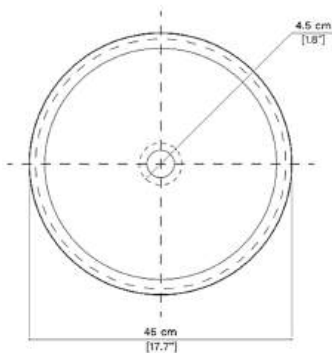

ARIA 600 X 350 X 150 MM

NIOBE 600 X 400 X 140 MM

CUPID 480 X 220 MM

AURORA 620 X 355 X 110 MM

CHIRON 500 X 390 X 130 MM

VESTA 60 600 X 400 X 135 MM

VESTA 80 800 X 400 X 135 MM

VESTA ACCENT 800 X 400 X 135 MM

HELIOS 1000 X 460 X 160 MM

DIANA 100 1000 X 450 X 160 MM

DIANA 80 800 X 450 X 160 MM

HEBE Ø420 X 140

JUNO Ø390 X 150 MM

TERRA Ø450 X 130 MM

RIKYU Ø 450 MM

ATALANTA 550 X 360 MM

AION 405 X 110 MM

HELENA 600 X 400 MM

APHRODITE 625 X 440 X 195 MM

ATHENA 495 X 400 X 200 MM

ERSA 680 X 540 MM

SELENE 490 X 440 X 205 MM

CORNELIA 845 X 460 X 155 MM

OUTLINE 665 X 395 X 160 MM