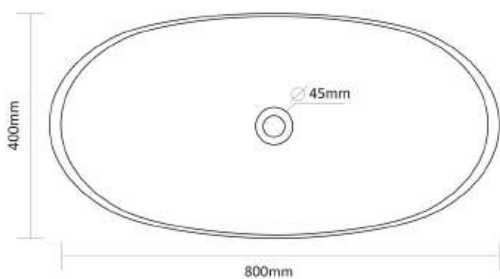

ARIA 600 X 350 X 150 MM

NIOBE 600 X 400 X 140 MM

CUPID 480 X 220 MM

AURORA 620 X 355 X 110 MM

CHIRON 500 X 390 X 130 MM

VESTA 60 600 X 400 X 135 MM

VESTA 80 800 X 400 X 135 MM

VESTA ACCENT 800 X 400 X 135 MM

HELIOS 1000 X 460 X 160 MM

DIANA 100 1000 X 450 X 160 MM

DIANA 80 800 X 450 X 160 MM

HEBE Ø420 X 140

JUNO Ø390 X 150 MM

TERRA Ø450 X 130 MM

RIKYU Ø 450 MM

ATALANTA 550 X 360 MM

DEMETER 600 X 400 MM

ELECTRA Ø 360 MM

DIDO-100 1010 X 465 MM

DIDO-80 810 X 465 MM

LETO 520 X 370 X 145 MM

LUCINA 830.3 X 460.3 X 100 MM

LAVINIA 880.1 X 480.2 X 120 MM

MORRIGAN BOWL 450 X 200 MM

AION 405 X 110 MM

HELENA 600 X 400 MM

APHRODITE 625 X 440 X 195 MM

ATHENA 495 X 400 X 200 MM

ERSA 680 X 540 MM

SELENE 490 X 440 X 205 MM

CORNELIA 845 X 460 X 155 MM

OUTLINE 665 X 395 X 160 MM