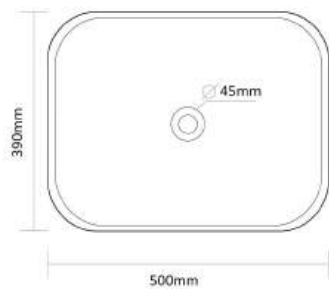

ARIA 600 X 350 X 150 MM

NIOBE 600 X 400 X 140 MM

CUPID 480 X 220 MM

AURORA 620 X 355 X 110 MM

CHIRON 500 X 390 X 130 MM

VESTA 60 600 X 400 X 135 MM

VESTA 80 800 X 400 X 135 MM

VESTA ACCENT 800 X 400 X 135 MM

HELIOS 1000 X 460 X 160 MM

DIANA 100 1000 X 450 X 160 MM

DIANA 80 800 X 450 X 160 MM

HEBE Ø420 X 140

JUNO Ø390 X 150 MM

TERRA Ø450 X 130 MM

RIKYU Ø 450 MM

ATALANTA 550 X 360 MM

DEMETER 600 X 400 MM

ELECTRA Ø 360 MM

DIDO-100 1010 X 465 MM

DIDO-80 810 X 465 MM

LETO 520 X 370 X 145 MM

LUCINA 830.3 X 460.3 X 100 MM

LAVINIA 880.1 X 480.2 X 120 MM

MORRIGAN BOWL 450 X 200 MM

AION 405 X 110 MM

HELENA 600 X 400 MM

APHRODITE 625 X 440 X 195 MM

ATHENA 495 X 400 X 200 MM

ERSA 680 X 540 MM

SELENE 490 X 440 X 205 MM

CORNELIA 845 X 460 X 155 MM

OUTLINE 665 X 395 X 160 MM