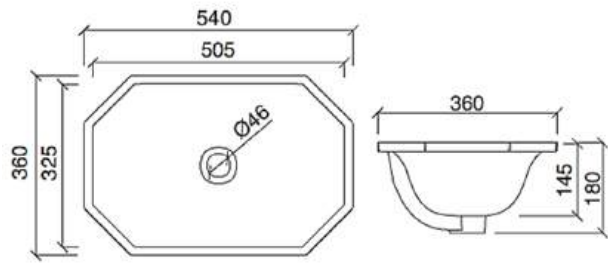

AION 405 X 110 MM

HELENA 600 X 400 MM

APHRODITE 625 X 440 X 195 MM

ATHENA 495 X 400 X 200 MM

ERSA 680 X 540 MM

SELENE 490 X 440 X 205 MM

CORNELIA 845 X 460 X 155 MM

OUTLINE 665 X 395 X 160 MM

AURORA 600 X 400 X 170 MM

CORA 540 X 360 MM

SEZIONE LONGITUDINALE
LONGITUDINAL VIEW

VISTA LATERALE
SIDE VIEW

CUPID SEMI Ø460 X 450 MM

CUPID FREESTANDING Ø460 X 900 MM

HECATE FREESTANDING 570 X 445 X 850 MM

APOLLO 838 X 462 X 157 MM