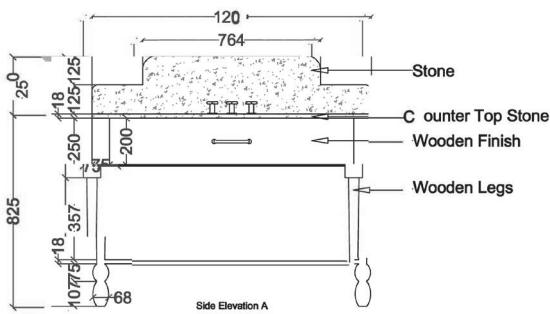

AION 405 X 110 MM

HELENA 600 X 400 MM

APHRODITE 625 X 440 X 195 MM

ATHENA 495 X 400 X 200 MM

ERSA 680 X 540 MM

SELENE 490 X 440 X 205 MM

CORNELIA 845 X 460 X 155 MM

OUTLINE 665 X 395 X 160 MM

UNDER THE BANYAN MIRROR 32 IN

SAFFRON 244 X 571 X 787 MM

SAFFRON MIRROR 57 X 32.5 IN

CASTELLANO CONSOLE 1000 X 560 X 900 MM

ATHENA CONSOLE 1168 X 608 X 838 MM

FORTUNA 1244 X 584 X 864 MM

THEA CONSOLE 1244 X 584 X 864 MM