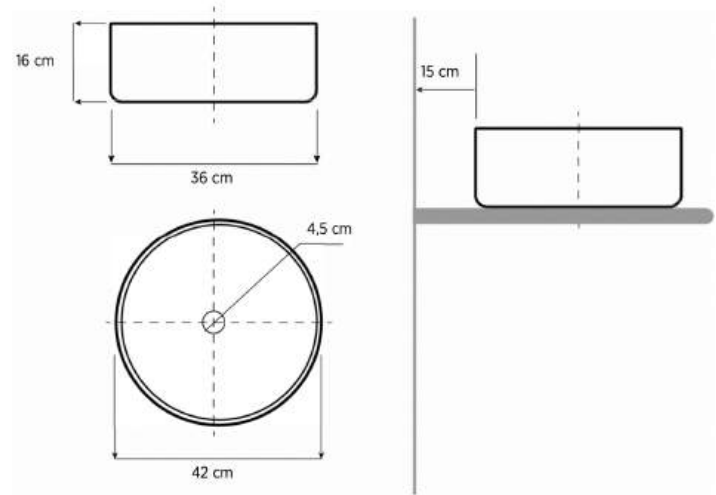

BARRO GREEN 425 X 155 MM