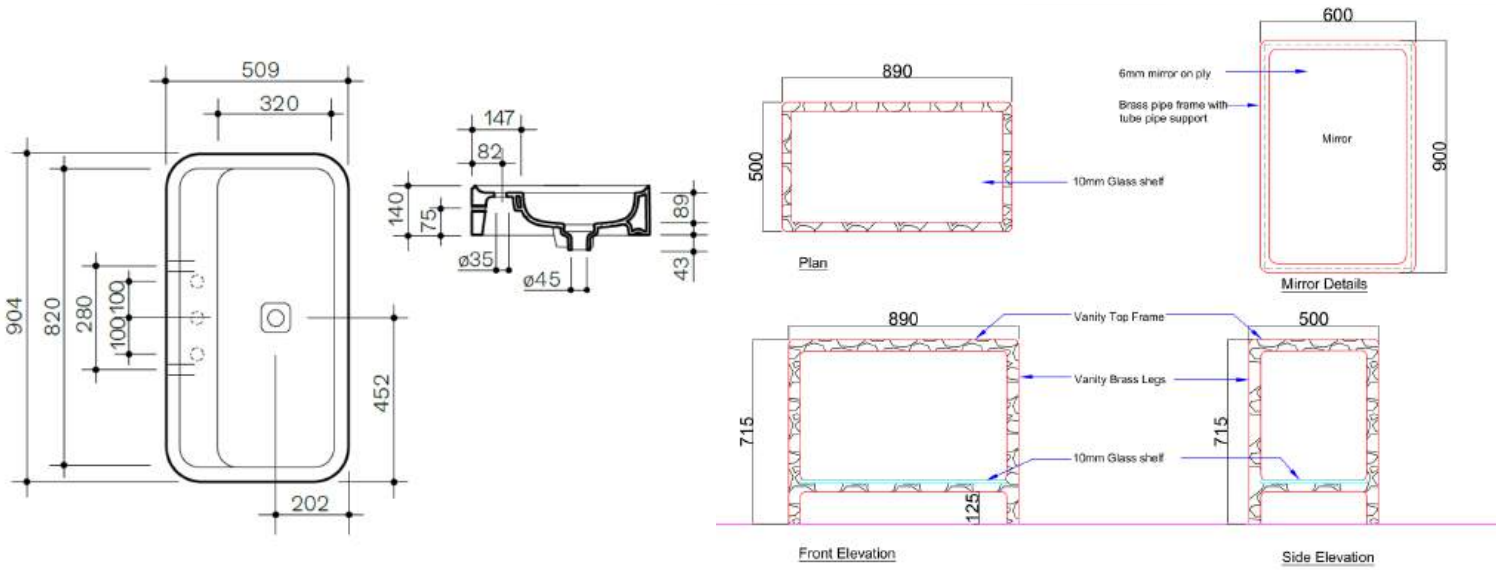

AION 405 X 110 MM

HELENA 600 X 400 MM

APHRODITE 625 X 440 X 195 MM

ATHENA 495 X 400 X 200 MM

ERSA 680 X 540 MM

SELENE 490 X 440 X 205 MM

CORNELIA 845 X 460 X 155 MM

OUTLINE 665 X 395 X 160 MM

AURORA 600 X 400 X 170 MM

CORA 540 X 360 MM

SEZIONE LONGITUDINALE
LONGITUDINAL VIEW

VISTA LATERALE
SIDE VIEW

CUPID SEMI Ø460 X 450 MM

CUPID FREESTANDING Ø460 X 900 MM

HECATE FREESTANDING 570 X 445 X 850 MM

APOLLO 838 X 462 X 157 MM

EOS 915 X 482 X 101 MM

CENTAUR 665 X 455 X 175 MM

GAIA Ø508 X 305 MM

CALISTA 700 X 500 X 850 MM

MINERVA 600 X 420 X 880 MM

ZEUS 1016 X 559 X 915 MM

THEA 1244 X 584 X 864 MM

UNDER THE BANYAN 1244 X 736 X 609 MM

UNDER THE BANYAN MIRROR 32 IN

SAFFRON 244 X 571 X 787 MM

SAFFRON MIRROR 57 X 32.5 IN

CASTELLANO CONSOLE 1000 X 560 X 900 MM

ATHENA CONSOLE 1168 X 608 X 838 MM

FORTUNA 1244 X 584 X 864 MM

THEA CONSOLE 1244 X 584 X 864 MM