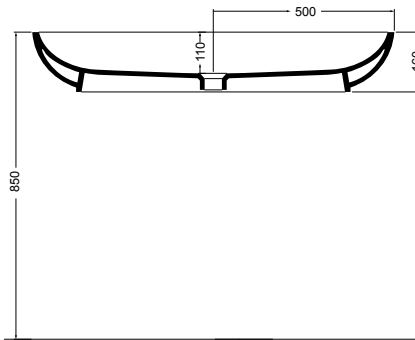

ARIA 600 X 350 X 150 MM

NIOBE 600 X 400 X 140 MM

CUPID 480 X 220 MM

AURORA 620 X 355 X 110 MM

CHIRON 500 X 390 X 130 MM

VESTA 60 600 X 400 X 135 MM

VESTA 80 800 X 400 X 135 MM

VESTA ACCENT 800 X 400 X 135 MM

HELIOS 1000 X 460 X 160 MM

DIANA 100 1000 X 450 X 160 MM

DIANA 80 800 X 450 X 160 MM

HEBE Ø420 X 140

JUNO Ø390 X 150 MM

TERRA Ø450 X 130 MM

RIKYU Ø 450 MM

ATALANTA 550 X 360 MM

AION 405 X 110 MM

HELENA 600 X 400 MM

APHRODITE 625 X 440 X 195 MM

ATHENA 495 X 400 X 200 MM

ERSA 680 X 540 MM

SELENE 490 X 440 X 205 MM

CORNELIA 845 X 460 X 155 MM

OUTLINE 665 X 395 X 160 MM