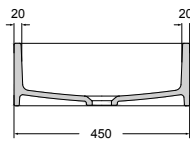

DIANA 100 1000 X 450 X 160 MM