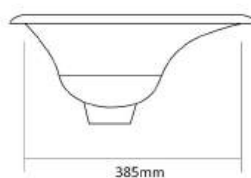

DEMETER 600 X 400 MM

ELECTRA Ø 360 MM

DIDO-100 1010 X 465 MM

DIDO-80 810 X 465 MM

LETO 520 X 370 X 145 MM

LUCINA 830.3 X 460.3 X 100 MM

LAVINIA 880.1 X 480.2 X 120 MM

MORRIGAN BOWL 450 X 200 MM

MORRIGAN CUP 450 X 200 MM

FREYA 450 X 450 X 140 MM

BARRO WHITE 425 X 155 MM

BARRO GREEN 425 X 155 MM

ARGILLA 425 X 155 MM

ELYSIAN 425 X 155 MM

CLAYMORE 490 X 95 MM

MACHA 405 X 110 MM

AION 405 X 110 MM

HELENA 600 X 400 MM

APHRODITE 625 X 440 X 195 MM

ATHENA 495 X 400 X 200 MM

ERSA 680 X 540 MM

SELENE 490 X 440 X 205 MM

CORNELIA 845 X 460 X 155 MM

OUTLINE 665 X 395 X 160 MM