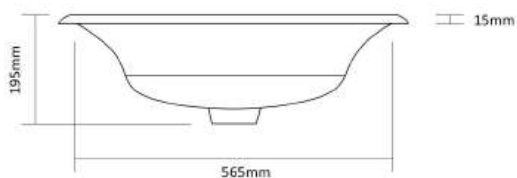

MORRIGAN CUP 450 X 200 MM

FREYA 450 X 450 X 140 MM

BARRO WHITE 425 X 155 MM

BARRO GREEN 425 X 155 MM

ARGILLA 425 X 155 MM

ELYSIAN 425 X 155 MM

CLAYMORE 490 X 95 MM

MACHA 405 X 110 MM

AION 405 X 110 MM

HELENA 600 X 400 MM

APHRODITE 625 X 440 X 195 MM

ATHENA 495 X 400 X 200 MM

ERSA 680 X 540 MM

SELENE 490 X 440 X 205 MM

CORNELIA 845 X 460 X 155 MM

OUTLINE 665 X 395 X 160 MM