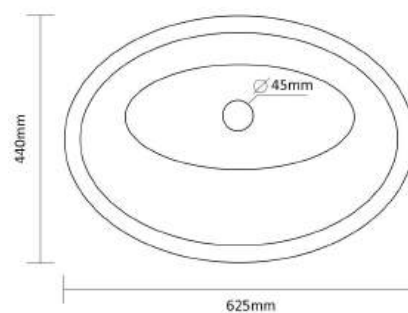

DEMETER 600 X 400 MM

ELECTRA Ø 360 MM

DIDO-100 1010 X 465 MM

DIDO-80 810 X 465 MM

LETO 520 X 370 X 145 MM

LUCINA 830.3 X 460.3 X 100 MM

LAVINIA 880.1 X 480.2 X 120 MM

MORRIGAN BOWL 450 X 200 MM

MORRIGAN CUP 450 X 200 MM

FREYA 450 X 450 X 140 MM

BARRO WHITE 425 X 155 MM

BARRO GREEN 425 X 155 MM

ARGILLA 425 X 155 MM

ELYSIAN 425 X 155 MM

CLAYMORE 490 X 95 MM

MACHA 405 X 110 MM

AION 405 X 110 MM

HELENA 600 X 400 MM

APHRODITE 625 X 440 X 195 MM

ATHENA 495 X 400 X 200 MM

ERSA 680 X 540 MM

SELENE 490 X 440 X 205 MM

CORNELIA 845 X 460 X 155 MM

OUTLINE 665 X 395 X 160 MM

AURORA 600 X 400 X 170 MM

CORA 540 X 360 MM

SEZIONE LONGITUDINALE
LONGITUDINAL VIEW

VISTA LATERALE
SIDE VIEW

CUPID SEMI Ø460 X 450 MM

CUPID FREESTANDING Ø460 X 900 MM

HECATE FREESTANDING 570 X 445 X 850 MM

APOLLO 838 X 462 X 157 MM