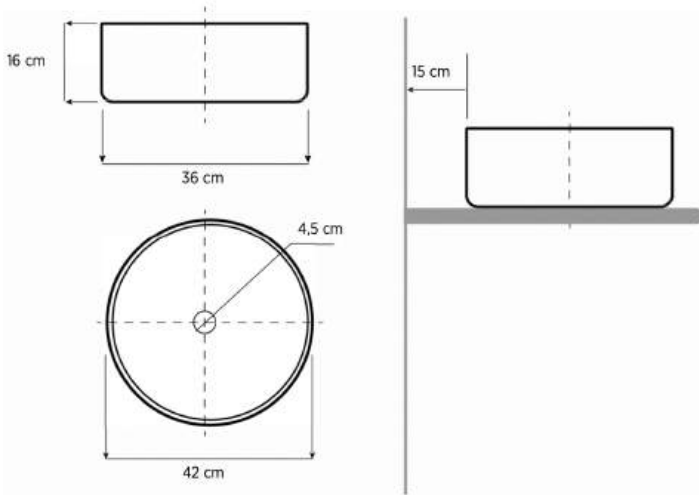

DEMETER 600 X 400 MM

ELECTRA Ø 360 MM

DIDO-100 1010 X 465 MM

DIDO-80 810 X 465 MM

LETO 520 X 370 X 145 MM

LUCINA 830.3 X 460.3 X 100 MM

LAVINIA 880.1 X 480.2 X 120 MM

MORRIGAN BOWL 450 X 200 MM

MORRIGAN CUP 450 X 200 MM

FREYA 450 X 450 X 140 MM

BARRO WHITE 425 X 155 MM

BARRO GREEN 425 X 155 MM

ARGILLA 425 X 155 MM

ELYSIAN 425 X 155 MM

CLAYMORE 490 X 95 MM

MACHA 405 X 110 MM

AION 405 X 110 MM

HELENA 600 X 400 MM

APHRODITE 625 X 440 X 195 MM

ATHENA 495 X 400 X 200 MM

ERSA 680 X 540 MM

SELENE 490 X 440 X 205 MM

CORNELIA 845 X 460 X 155 MM

OUTLINE 665 X 395 X 160 MM

AURORA 600 X 400 X 170 MM

CORA 540 X 360 MM

SEZIONE LONGITUDINALE
LONGITUDINAL VIEW

VISTA LATERALE
SIDE VIEW

CUPID SEMI Ø460 X 450 MM

CUPID FREESTANDING Ø460 X 900 MM

HECATE FREESTANDING 570 X 445 X 850 MM

APOLLO 838 X 462 X 157 MM