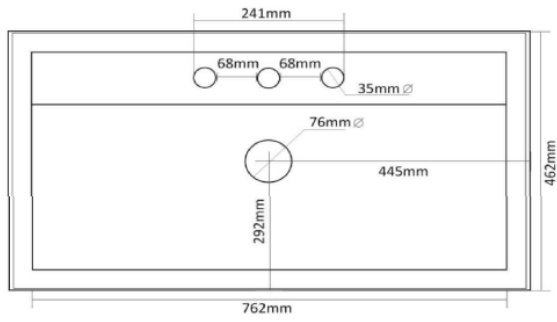

DEMETER 600 X 400 MM

ELECTRA Ø 360 MM

DIDO-100 1010 X 465 MM

DIDO-80 810 X 465 MM

LETO 520 X 370 X 145 MM

LUCINA 830.3 X 460.3 X 100 MM

LAVINIA 880.1 X 480.2 X 120 MM

MORRIGAN BOWL 450 X 200 MM

AION 405 X 110 MM

HELENA 600 X 400 MM

APHRODITE 625 X 440 X 195 MM

ATHENA 495 X 400 X 200 MM

ERSA 680 X 540 MM

SELENE 490 X 440 X 205 MM

CORNELIA 845 X 460 X 155 MM

OUTLINE 665 X 395 X 160 MM

AURORA 600 X 400 X 170 MM

CORA 540 X 360 MM

SEZIONE LONGITUDINALE
LONGITUDINAL VIEW

VISTA LATERALE
SIDE VIEW

CUPID SEMI Ø460 X 450 MM

CUPID FREESTANDING Ø460 X 900 MM

HECATE FREESTANDING 570 X 445 X 850 MM

APOLLO 838 X 462 X 157 MM

EOS 915 X 482 X 101 MM

CENTAUR 665 X 455 X 175 MM

GAIA Ø508 X 305 MM

CALISTA 700 X 500 X 850 MM

MINERVA 600 X 420 X 880 MM

ZEUS 1016 X 559 X 915 MM

THEA 1244 X 584 X 864 MM

UNDER THE BANYAN 1244 X 736 X 609 MM