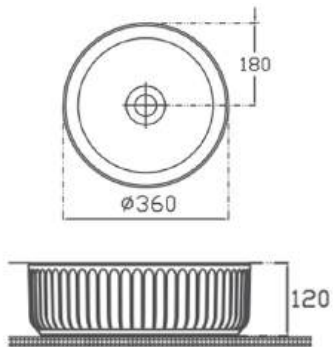

ARIA 600 X 350 X 150 MM

NIOBE 600 X 400 X 140 MM

CUPID 480 X 220 MM

AURORA 620 X 355 X 110 MM

CHIRON 500 X 390 X 130 MM

VESTA 60 600 X 400 X 135 MM

VESTA 80 800 X 400 X 135 MM

VESTA ACCENT 800 X 400 X 135 MM

HELIOS 1000 X 460 X 160 MM

DIANA 100 1000 X 450 X 160 MM

DIANA 80 800 X 450 X 160 MM

HEBE Ø420 X 140

JUNO Ø390 X 150 MM

TERRA Ø450 X 130 MM

RIKYU Ø 450 MM

ATALANTA 550 X 360 MM

DEMETER 600 X 400 MM

ELECTRA Ø 360 MM

DIDO-100 1010 X 465 MM

DIDO-80 810 X 465 MM

LETO 520 X 370 X 145 MM

LUCINA 830.3 X 460.3 X 100 MM

LAVINIA 880.1 X 480.2 X 120 MM

MORRIGAN BOWL 450 X 200 MM