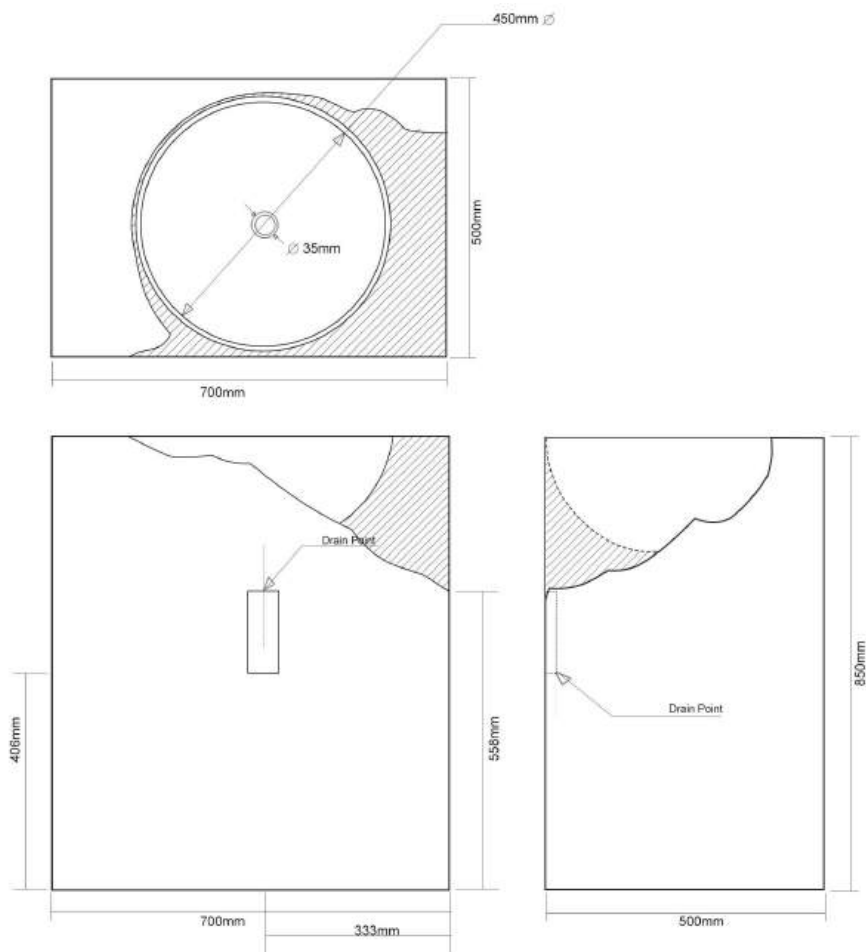

CALISTA 700 X 500 X 850 MM