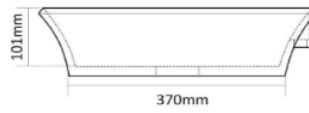

AION 405 X 110 MM

HELENA 600 X 400 MM

APHRODITE 625 X 440 X 195 MM

ATHENA 495 X 400 X 200 MM

ERSA 680 X 540 MM

SELENE 490 X 440 X 205 MM

CORNELIA 845 X 460 X 155 MM

OUTLINE 665 X 395 X 160 MM

AURORA 600 X 400 X 170 MM

CORA 540 X 360 MM

SEZIONE LONGITUDINALE
LONGITUDINAL VIEW

VISTA LATERALE
SIDE VIEW

CUPID SEMI Ø460 X 450 MM

CUPID FREESTANDING Ø460 X 900 MM

HECATE FREESTANDING 570 X 445 X 850 MM

APOLLO 838 X 462 X 157 MM