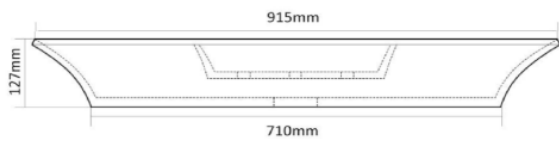

AION 405 X 110 MM

HELENA 600 X 400 MM

APHRODITE 625 X 440 X 195 MM

ATHENA 495 X 400 X 200 MM

ERSA 680 X 540 MM

SELENE 490 X 440 X 205 MM

CORNELIA 845 X 460 X 155 MM

OUTLINE 665 X 395 X 160 MM

AURORA 600 X 400 X 170 MM

CORA 540 X 360 MM

SEZIONE LONGITUDINALE
LONGITUDINAL VIEW

VISTA LATERALE
SIDE VIEW

CUPID SEMI Ø460 X 450 MM

CUPID FREESTANDING Ø460 X 900 MM

HECATE FREESTANDING 570 X 445 X 850 MM

APOLLO 838 X 462 X 157 MM