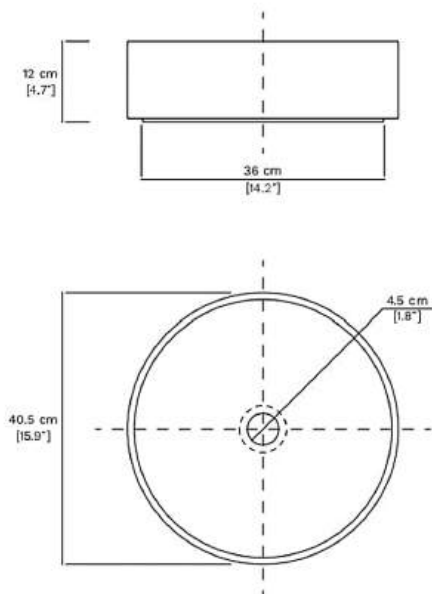

DEMETER 600 X 400 MM

ELECTRA Ø 360 MM

DIDO-100 1010 X 465 MM

DIDO-80 810 X 465 MM

LETO 520 X 370 X 145 MM

LUCINA 830.3 X 460.3 X 100 MM

LAVINIA 880.1 X 480.2 X 120 MM

MORRIGAN BOWL 450 X 200 MM

MORRIGAN CUP 450 X 200 MM

FREYA 450 X 450 X 140 MM

BARRO WHITE 425 X 155 MM

BARRO GREEN 425 X 155 MM

ARGILLA 425 X 155 MM

ELYSIAN 425 X 155 MM

CLAYMORE 490 X 95 MM

MACHA 405 X 110 MM

AION 405 X 110 MM

HELENA 600 X 400 MM

APHRODITE 625 X 440 X 195 MM

ATHENA 495 X 400 X 200 MM

ERSA 680 X 540 MM

SELENE 490 X 440 X 205 MM

CORNELIA 845 X 460 X 155 MM

OUTLINE 665 X 395 X 160 MM

AURORA 600 X 400 X 170 MM

CORA 540 X 360 MM

SEZIONE LONGITUDINALE
LONGITUDINAL VIEW

VISTA LATERALE
SIDE VIEW

CUPID SEMI Ø460 X 450 MM

CUPID FREESTANDING Ø460 X 900 MM

HECATE FREESTANDING 570 X 445 X 850 MM

APOLLO 838 X 462 X 157 MM