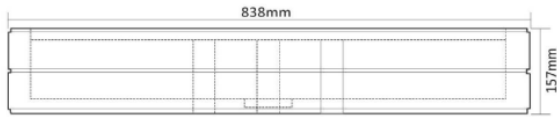

AION 405 X 110 MM

HELENA 600 X 400 MM

APHRODITE 625 X 440 X 195 MM

ATHENA 495 X 400 X 200 MM

ERSA 680 X 540 MM

SELENE 490 X 440 X 205 MM

CORNELIA 845 X 460 X 155 MM

OUTLINE 665 X 395 X 160 MM

AURORA 600 X 400 X 170 MM

CORA 540 X 360 MM

SEZIONE LONGITUDINALE
LONGITUDINAL VIEW

VISTA LATERALE
SIDE VIEW

CUPID SEMI Ø460 X 450 MM

CUPID FREESTANDING Ø460 X 900 MM

HECATE FREESTANDING 570 X 445 X 850 MM

APOLLO 838 X 462 X 157 MM