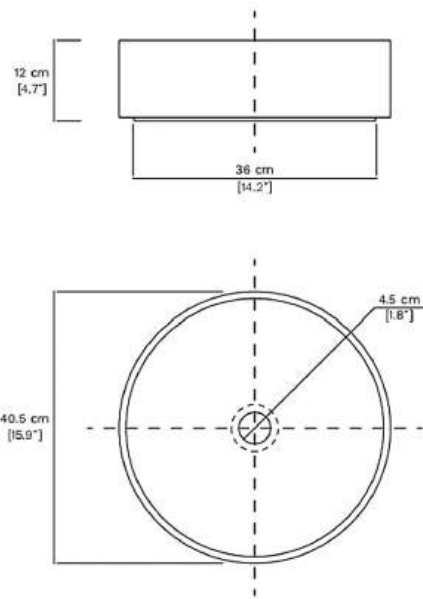

DEMETER 600 X 400 MM

ELECTRA Ø 360 MM

DIDO-100 1010 X 465 MM

DIDO-80 810 X 465 MM

LETO 520 X 370 X 145 MM

LUCINA 830.3 X 460.3 X 100 MM

LAVINIA 880.1 X 480.2 X 120 MM

MORRIGAN BOWL 450 X 200 MM

MORRIGAN CUP 450 X 200 MM

FREYA 450 X 450 X 140 MM

BARRO WHITE 425 X 155 MM

BARRO GREEN 425 X 155 MM

ARGILLA 425 X 155 MM

ELYSIAN 425 X 155 MM

CLAYMORE 490 X 95 MM

MACHA 405 X 110 MM

AION 405 X 110 MM

HELENA 600 X 400 MM

APHRODITE 625 X 440 X 195 MM

ATHENA 495 X 400 X 200 MM

ERSA 680 X 540 MM

SELENE 490 X 440 X 205 MM

CORNELIA 845 X 460 X 155 MM

OUTLINE 665 X 395 X 160 MM

AURORA 600 X 400 X 170 MM

CORA 540 X 360 MM

SEZIONE LONGITUDINALE
LONGITUDINAL VIEW

VISTA LATERALE
SIDE VIEW

CUPID SEMI Ø460 X 450 MM

CUPID FREESTANDING Ø460 X 900 MM

HECATE FREESTANDING 570 X 445 X 850 MM

APOLLO 838 X 462 X 157 MM