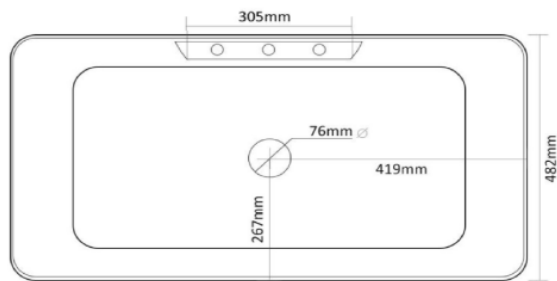

DEMETER 600 X 400 MM

ELECTRA Ø 360 MM

DIDO-100 1010 X 465 MM

DIDO-80 810 X 465 MM

LETO 520 X 370 X 145 MM

LUCINA 830.3 X 460.3 X 100 MM

LAVINIA 880.1 X 480.2 X 120 MM

MORRIGAN BOWL 450 X 200 MM

AION 405 X 110 MM

HELENA 600 X 400 MM

APHRODITE 625 X 440 X 195 MM

ATHENA 495 X 400 X 200 MM

ERSA 680 X 540 MM

SELENE 490 X 440 X 205 MM

CORNELIA 845 X 460 X 155 MM

OUTLINE 665 X 395 X 160 MM

AURORA 600 X 400 X 170 MM

CORA 540 X 360 MM

SEZIONE LONGITUDINALE
LONGITUDINAL VIEW

VISTA LATERALE
SIDE VIEW

CUPID SEMI Ø460 X 450 MM

CUPID FREESTANDING Ø460 X 900 MM

HECATE FREESTANDING 570 X 445 X 850 MM

APOLLO 838 X 462 X 157 MM

EOS 915 X 482 X 101 MM

CENTAUR 665 X 455 X 175 MM

GAIA Ø508 X 305 MM

CALISTA 700 X 500 X 850 MM

MINERVA 600 X 420 X 880 MM

ZEUS 1016 X 559 X 915 MM

THEA 1244 X 584 X 864 MM

UNDER THE BANYAN 1244 X 736 X 609 MM