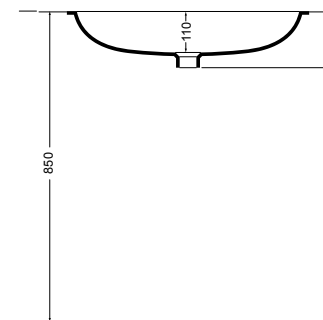

MORRIGAN CUP 450 X 200 MM

FREYA 450 X 450 X 140 MM

BARRO WHITE 425 X 155 MM

BARRO GREEN 425 X 155 MM

ARGILLA 425 X 155 MM

ELYSIAN 425 X 155 MM

CLAYMORE 490 X 95 MM

MACHA 405 X 110 MM

AION 405 X 110 MM

HELENA 600 X 400 MM

APHRODITE 625 X 440 X 195 MM

ATHENA 495 X 400 X 200 MM

ERSA 680 X 540 MM

SELENE 490 X 440 X 205 MM

CORNELIA 845 X 460 X 155 MM

OUTLINE 665 X 395 X 160 MM

AURORA 600 X 400 X 170 MM

CORA 540 X 360 MM

SEZIONE LONGITUDINALE
LONGITUDINAL VIEW

VISTA LATERALE
SIDE VIEW

CUPID SEMI Ø460 X 450 MM

CUPID FREESTANDING Ø460 X 900 MM

HECATE FREESTANDING 570 X 445 X 850 MM

APOLLO 838 X 462 X 157 MM