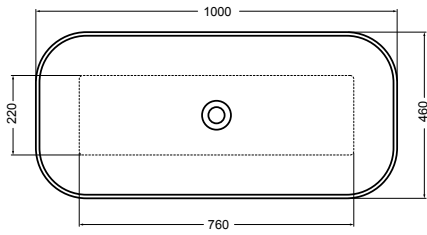

ARIA 600 X 350 X 150 MM

NIOBE 600 X 400 X 140 MM

CUPID 480 X 220 MM

AURORA 620 X 355 X 110 MM

CHIRON 500 X 390 X 130 MM

VESTA 60 600 X 400 X 135 MM

VESTA 80 800 X 400 X 135 MM

VESTA ACCENT 800 X 400 X 135 MM

HELIOS 1000 X 460 X 160 MM

DIANA 100 1000 X 450 X 160 MM

DIANA 80 800 X 450 X 160 MM

HEBE Ø420 X 140

JUNO Ø390 X 150 MM

TERRA Ø450 X 130 MM

RIKYU Ø 450 MM

ATALANTA 550 X 360 MM

DEMETER 600 X 400 MM

ELECTRA Ø 360 MM

DIDO-100 1010 X 465 MM

DIDO-80 810 X 465 MM

LETO 520 X 370 X 145 MM

LUCINA 830.3 X 460.3 X 100 MM

LAVINIA 880.1 X 480.2 X 120 MM

MORRIGAN BOWL 450 X 200 MM