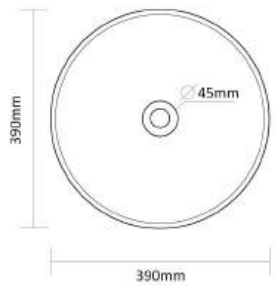

ARIA 600 X 350 X 150 MM

NIOBE 600 X 400 X 140 MM

CUPID 480 X 220 MM

AURORA 620 X 355 X 110 MM

CHIRON 500 X 390 X 130 MM

VESTA 60 600 X 400 X 135 MM

VESTA 80 800 X 400 X 135 MM

VESTA ACCENT 800 X 400 X 135 MM

HELIOS 1000 X 460 X 160 MM

DIANA 100 1000 X 450 X 160 MM

DIANA 80 800 X 450 X 160 MM

HEBE Ø420 X 140

JUNO Ø390 X 150 MM

TERRA Ø450 X 130 MM

RIKYU Ø 450 MM

ATALANTA 550 X 360 MM

DEMETER 600 X 400 MM

ELECTRA Ø 360 MM

DIDO-100 1010 X 465 MM

DIDO-80 810 X 465 MM

LETO 520 X 370 X 145 MM

LUCINA 830.3 X 460.3 X 100 MM

LAVINIA 880.1 X 480.2 X 120 MM

MORRIGAN BOWL 450 X 200 MM

AION 405 X 110 MM

HELENA 600 X 400 MM

APHRODITE 625 X 440 X 195 MM

ATHENA 495 X 400 X 200 MM

ERSA 680 X 540 MM

SELENE 490 X 440 X 205 MM

CORNELIA 845 X 460 X 155 MM

OUTLINE 665 X 395 X 160 MM