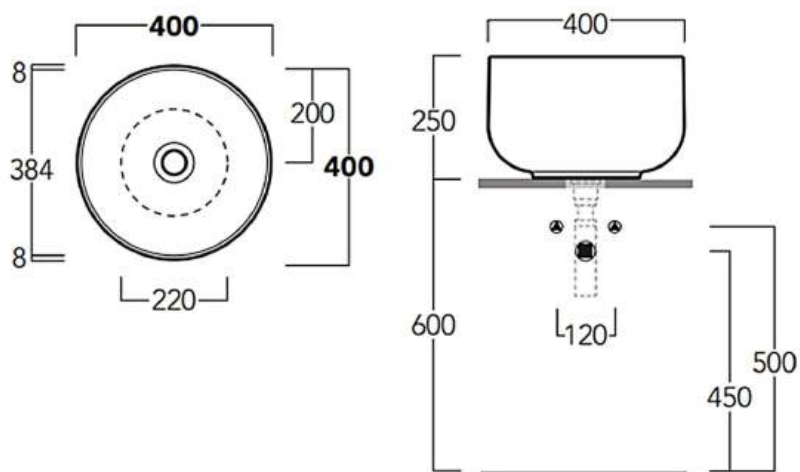

HELIOS 1000 X 460 X 160 MM

DIANA 100 1000 X 450 X 160 MM

DIANA 80 800 X 450 X 160 MM

HEBE Ø420 X 140

JUNO Ø390 X 150 MM

TERRA Ø450 X 130 MM

RIKYU Ø 450 MM

ATALANTA 550 X 360 MM

DEMETER 600 X 400 MM

ELECTRA Ø 360 MM

DIDO-100 1010 X 465 MM

DIDO-80 810 X 465 MM

LETO 520 X 370 X 145 MM

LUCINA 830.3 X 460.3 X 100 MM

LAVINIA 880.1 X 480.2 X 120 MM

MORRIGAN BOWL 450 X 200 MM

AION 405 X 110 MM

HELENA 600 X 400 MM

APHRODITE 625 X 440 X 195 MM

ATHENA 495 X 400 X 200 MM

ERSA 680 X 540 MM

SELENE 490 X 440 X 205 MM

CORNELIA 845 X 460 X 155 MM

OUTLINE 665 X 395 X 160 MM

AURORA 600 X 400 X 170 MM

CORA 540 X 360 MM

SEZIONE LONGITUDINALE
LONGITUDINAL VIEW

VISTA LATERALE
SIDE VIEW

CUPID SEMI Ø460 X 450 MM

CUPID FREESTANDING Ø460 X 900 MM

HECATE FREESTANDING 570 X 445 X 850 MM

APOLLO 838 X 462 X 157 MM