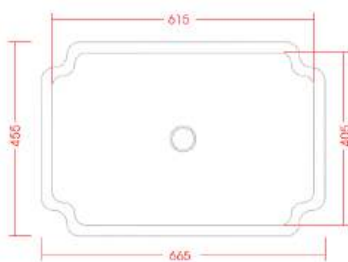

DEMETER 600 X 400 MM

ELECTRA Ø 360 MM

DIDO-100 1010 X 465 MM

DIDO-80 810 X 465 MM

LETO 520 X 370 X 145 MM

LUCINA 830.3 X 460.3 X 100 MM

LAVINIA 880.1 X 480.2 X 120 MM

MORRIGAN BOWL 450 X 200 MM

AION 405 X 110 MM

HELENA 600 X 400 MM

APHRODITE 625 X 440 X 195 MM

ATHENA 495 X 400 X 200 MM

ERSA 680 X 540 MM

SELENE 490 X 440 X 205 MM

CORNELIA 845 X 460 X 155 MM

OUTLINE 665 X 395 X 160 MM

AURORA 600 X 400 X 170 MM

CORA 540 X 360 MM

SEZIONE LONGITUDINALE
LONGITUDINAL VIEW

VISTA LATERALE
SIDE VIEW

CUPID SEMI Ø460 X 450 MM

CUPID FREESTANDING Ø460 X 900 MM

HECATE FREESTANDING 570 X 445 X 850 MM

APOLLO 838 X 462 X 157 MM

EOS 915 X 482 X 101 MM

CENTAUR 665 X 455 X 175 MM

GAIA Ø508 X 305 MM

CALISTA 700 X 500 X 850 MM

MINERVA 600 X 420 X 880 MM

ZEUS 1016 X 559 X 915 MM

THEA 1244 X 584 X 864 MM

UNDER THE BANYAN 1244 X 736 X 609 MM